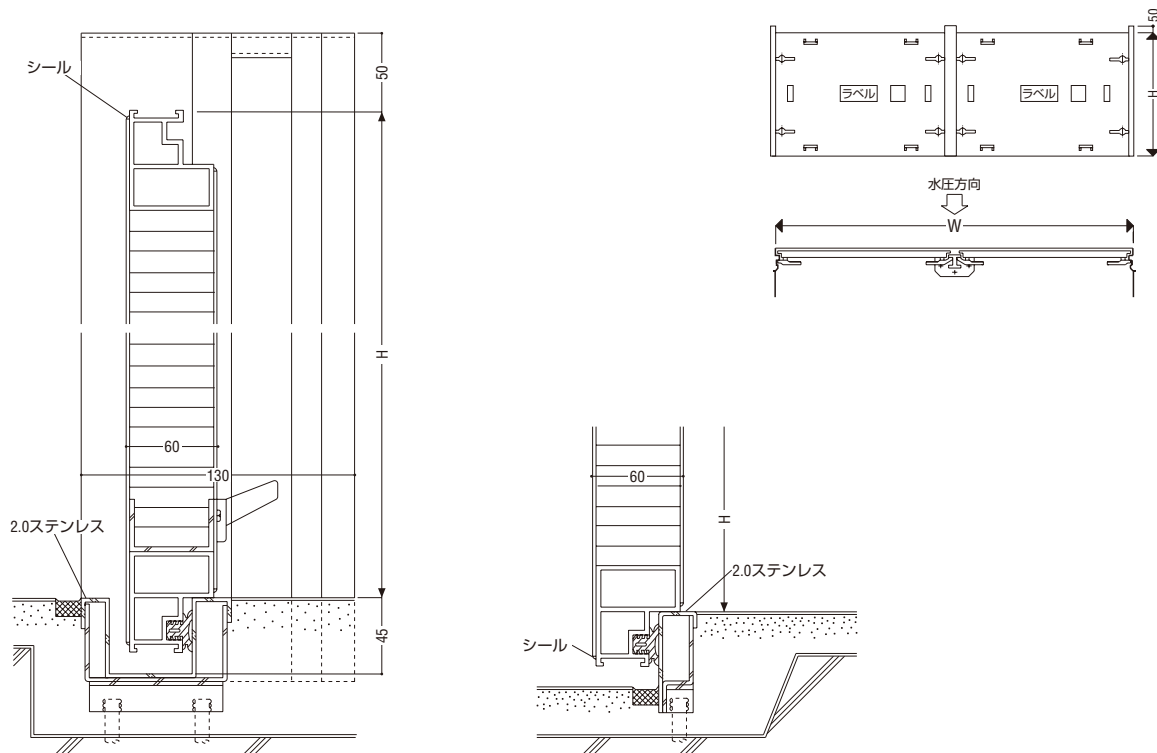

- ●軽量化したアルミパネル板を使用。4カ所に取り付けた把手により、持ち運びから取り付けまでが素早く簡単に行えます。
- ●取り付け後の締付けについては、ハンドル締りのトルクを軽減することで操作性に配慮しています。
- ●収納時には、通行の妨げにならないように下枠溝にカバーを取り付けて、バリアフリーを実現しています。

断面図 (内締りハンドルタイプ)

S = 1 / 5

断熱・防音サッシ

防音サッシ

一般サッシ

共通商品

BL認定サッシ

アルミ木材
複合サッシ

バリアフリー
サッシ

換気商品

収納型網戸

出窓

ブラインド
内蔵サッシ

マンション
関連商品

その他の商品

共通付属品

納まり参考図