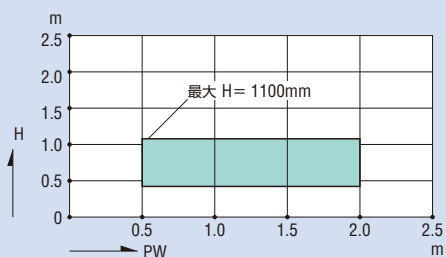

水防板

軽量化したアルミパネルで取り付けも簡単。土嚢を積むよりも確実に素早い対応が可能です。

バリエーション

単体タイプ	外締めハンドルタイプ	水圧方向に対して「外締めハンドルタイプ」と「内締めハンドルタイプ」を用意しました。設置場所の状況や使い勝手に応じて、お選びいただけます。また、W寸法が大きい間口には、単体を連続で使用できる支柱タイプをご用意しています。（支柱タイプの支柱は、普段は取り外して収納しておきます。）
	内締めハンドルタイプ	
支柱タイプ	外締めハンドルタイプ	
	内締めハンドルタイプ	

制限表

性能表

※この商品は、(財) 建材試験センターにおける性能試験により、性能・品質の確認を受けた商品です。

断熱・防音サッシ

防音サッシ

一般サッシ

共通商品

BL認定サッシ

アルミ木材
複合サッシ

バリアフリー
サッシ

換気商品

収納型網戸

出窓

フライント
内蔵サッシ

マンション
関連商品

その他の商品

共通付属品

納まり参考図