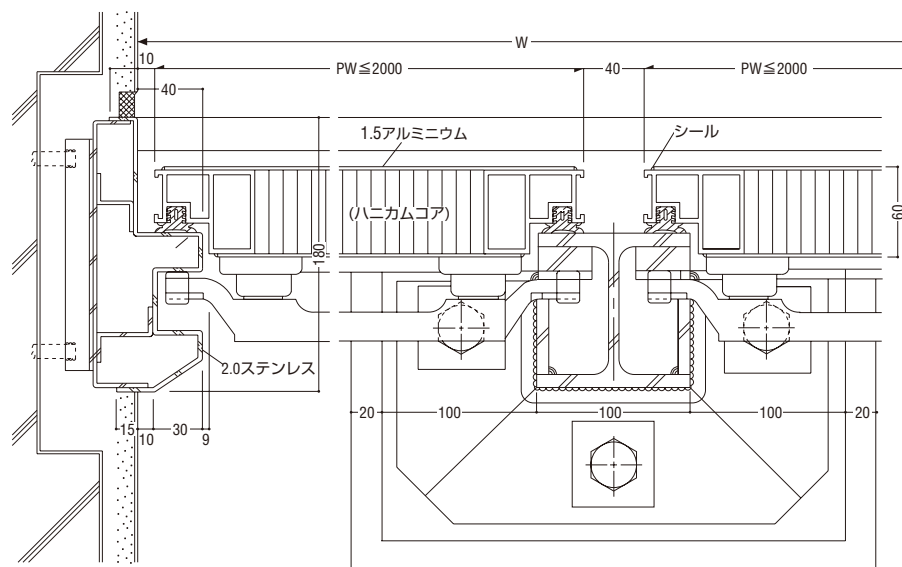

- ●軽量化したアルミパネル板を使用。4カ所に取り付けた把手により、持ち運びから取り付けまでが素早く簡単に行えます。
- ●取り付け後の締付けについては、ハンドル締りのトルクを軽減することで操作性に配慮しています。
- ●収納時には、通行の妨げにならないように下枠溝にカバーを取り付けて、バリアフリーを実現しています。

断面図 (内締りハンドルタイプ)

S = 1 / 5

断熱・防音サッシ

防音サッシ

一般サッシ

共通商品

BL認定サッシ

アルミ木材
複合サッシ

バリアフリー
サッシ

換気商品

収納型網戸

出窓

ブラインド
内蔵サッシ

マンション
関連商品

その他の商品

共通付属品

納まり参考図