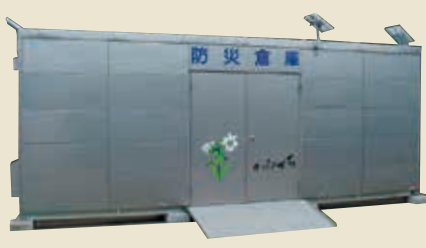

普段は災害救援品の備蓄倉庫

災害時には簡易水洗トイレに早変わり！

パーティション（間仕切り）を組み立て、トイレ機材を取り付けるだけ。

防災・備蓄倉庫 [フジストッカーシリーズ]

備蓄品の長期保存と災害時の有効利用が可能です。

FSA 型

そなえアル蔵

※工場完成品（ロックダウン可）

FS 型

※工場完成品

FS II 型

※工場完成品（ロックダウン可）

FSS 型

※工場完成品

FSE 型

※工場完成品