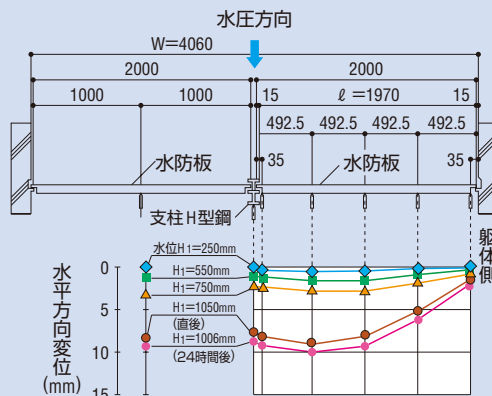

性能表

※この商品は、(財) 建材試験センターにおける性能試験により、性能・品質の確認を受けた商品です。

断熱・防音サッシ

防音サッシ

一般サッシ

共通商品

BL認定サッシ

アルミ木材
複合サッシ

バリアフリー
サッシ

換気商品

収納型網戸

出窓

フライント
内蔵サッシ

マンション
関連商品

その他の商品

共通付属品

納まり参考図