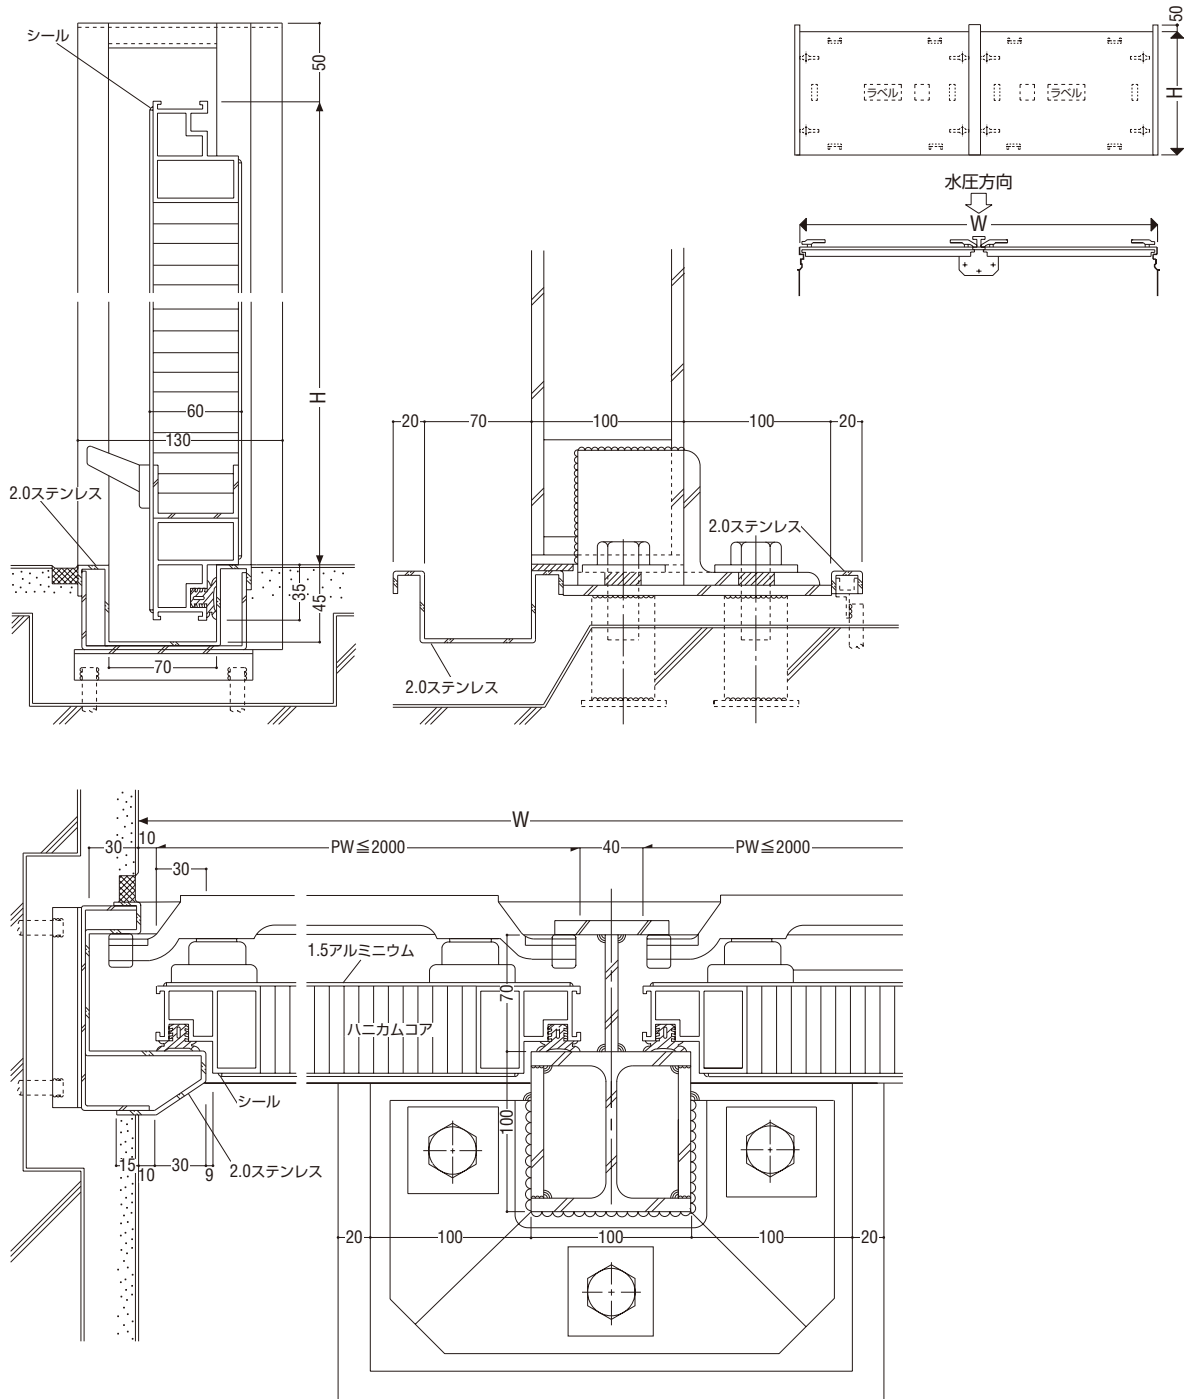

水防板

断面図 (外締めハンドルタイプ)

S = 1 / 5

- 断熱・防音サッシ
- 防音サッシ
- 一般サッシ
- 共通商品
- BL認定サッシ
- 複合サッシ
- アルミ木材
- サッシ
- バリアフリー
- 換気商品
- 収納型網戸
- 出窓
- フライト
- 内蔵サッシ
- マンション
- 関連商品
- その他の商品
- 共通付属品
- 納まり参考図