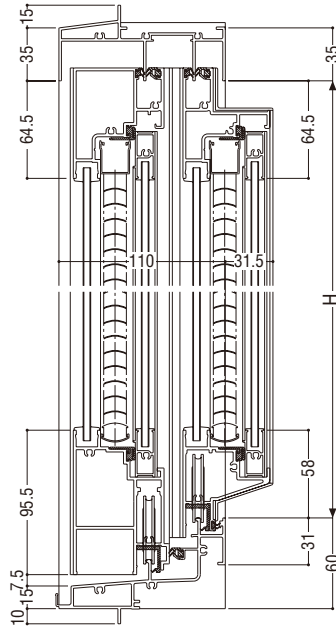

引違い窓

ガラス溝幅

14mm

RC枠(面付け対応)

性能仕様

耐風圧性	S-5 (2400Pa)
	S-6 (2800Pa)
	S-7 (3600Pa)
気密性	A-4 (2等級線)
水密性	W-5 (500Pa)
遮音性	T-2 (30等級線)
断熱性	H-3 (0.287m²・K/W以上)
はずれ止め	上枠に標準装備(脱落防止用)

ご注意

- ●面付け納まりに対応します。
- ●内外2枚のガラスの間にブラインドを封入、たて框部の金具操作によって、ブラインドの開閉とスラットの角度調整ができます。
- ●ブラインドのスラット幅は15mmで、76色のカラーバリエーションがそろっています。
- ●子障子が内側に取り外せるので、ブラインドのメンテナンスや二重サッシ内部の清掃が簡単にできます。

関連ページ

標準クレセント	P. 11
共通付属品(皿板・額縁など)	P. 585
納まり参考図	P. 595
標準装備外部品	キー付クレセント P. 11

製作制限

800 ≤ W ≤ 2000
680 ≤ H ≤ 1900

断熱・防音サッシ

防音サッシ

一般サッシ

共通商品

BL認定サッシ

アルミ木材複合サッシ

バリアフリーサッシ

換気商品

収納型網戸

出窓

ブラインド内蔵サッシ

マンション関連商品

その他の商品

共通付属品

納まり参考図