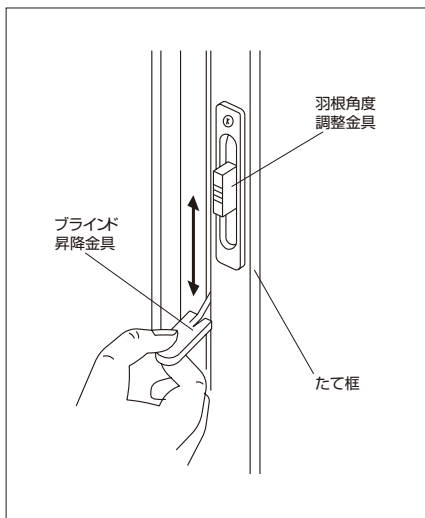

引違い窓

ガラス溝幅

14mm

RC枠(面付け対応)

性能仕様

耐風圧性	S-5 (2400Pa)
	S-6 (2800Pa)
	S-7 (3600Pa)
気密性	A-4 (2等級線)
水密性	W-5 (500Pa)
遮音性	T-2 (30等級線)
断熱性	H-3 (0.287m²・K/W以上)
はずれ止め	上枠に標準装備(脱落防止用)

ご注意

- ●面付け納まりに対応します。
- ●内外2枚のガラスの間にブラインドを封入、たて框部の金具操作によって、ブラインドの開閉とスラットの角度調整ができます。
- ●ブラインドのスラット幅は15mmで、76色のカラーバリエーションがそろっています。
- ●子障子が内側に取り外せるので、ブラインドのメンテナンスや二重サッシ内部の清掃が簡単にできます。

関連ページ

標準クレセント	P. 11
共通付属品(皿板・額縁など)	P. 585
納まり参考図	P. 595
標準装備外部品	キー付クレセント P. 11

製作制限

800 ≤ W ≤ 2000
680 ≤ H ≤ 1900

断熱・防音サッシ

防音サッシ

一般サッシ

共通商品

BL認定サッシ

アルミ木材複合サッシ

バリアフリーサッシ

換気商品

収納型網戸

出窓

ブラインド内蔵サッシ

マンション関連商品

その他の商品

共通付属品

納まり参考図