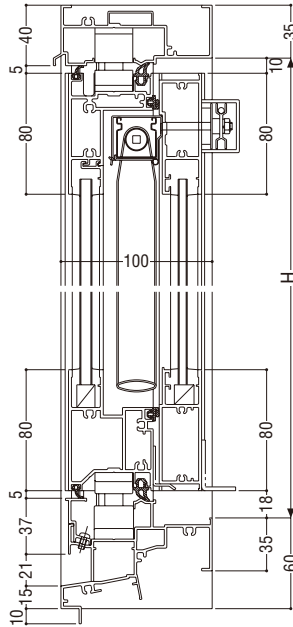

たて軸回転窓

ガラス溝幅 **18mm**

RC 枠

性能仕様

耐風圧性	S-6 <2800Pa>
	S-7 <3600Pa>
気密性	A-4 <2等級線>
水密性	W-5 <500Pa>
遮音性	T-2 <30等級線>
	T-3 <35等級線>
断熱性	H-3 <0.287m²・K/W以上>

関連ページ

標準ハンドル	P. 27
共通付属品(皿板・額縁など)	P. 645
納まり参考図	P. 655
キー付ハンドル	P. 27
標準装備外部品 着脱式ハンドル	
内外連動ハンドル	

ご注意

●ブラインドのスラット幅は25mmで、76色のカラーバリエーションがそろっています。

製作制限 ※ の場合、ブラインド製作制限が加わります。詳細はお問い合わせ願います。