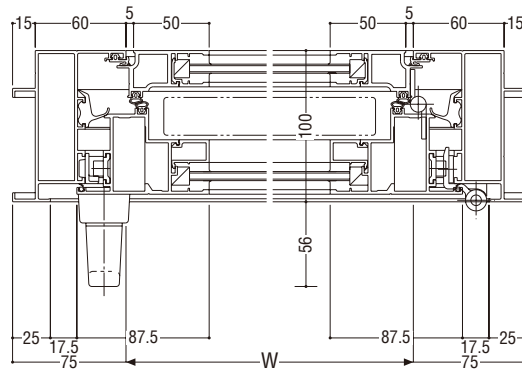

内倒し・内開き窓

ガラス溝幅 **18・30mm**

RC 枠

■性能仕様

耐風圧性	S-7 (3600Pa)
気密性	A-4 (2等級線)
水密性	W-5 (500Pa)
遮音性	T-4 (40等級線)
断熱性	H-3 (0.287m²・K/W以上)

■ご注意

- ●面付け納まりに対応します。
- ●内外2枚のガラスの間にブラインドを封入、コード操作によって採光量を調整できます。
- ●ブラインドのスラット幅は25mmで、76色のカラーバリエーションがそろっています。
- ●子障子が開きますので、ブラインドのメンテナンスや二重サッシ内部の清掃が簡単にできます。
- ●開き勝手は左右とも設定していますので、場所や用途に応じた使い分けが可能です。

キップドレーサンエックス

内観

内倒し(Kipp)

内開き(Dreh)

複層ガラス入

■関連ページ

ハンドル	
共通付属品	P. 585
納まり参考図	P. 595
内外連動ハンドル	
標準装備外部品	ドレーアーム
	ドレーロック

■製作制限

600 ≤ W ≤ 1400
600 ≤ H ≤ 1635
W : H比 = 1 : 1.2以上を目安にしてください。
※障子重量は最大120kg以内でご使用ください。

断熱・防音サッシ
防音サッシ
一般サッシ
共通商品
BL認定サッシ
アルミ木材
複合サッシ
サッシ
バリアフリー
換気商品
収納型網戸
出窓
ブラインド
内蔵サッシ
マンション
関連商品
その他の商品
共通付属品
納まり参考図