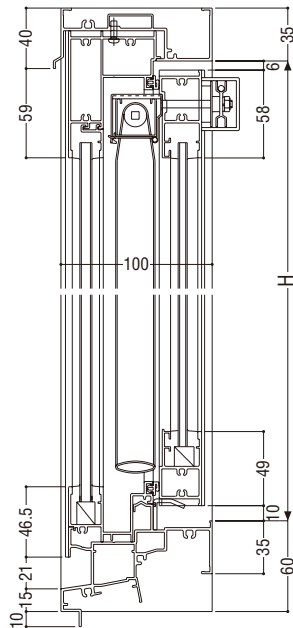

納まり参考図

たて軸回転窓

ガラス溝幅 **18mm**

RC 枠

性能仕様

耐風圧性	S-6 <2800Pa>
	S-7 <3600Pa>
気密性	A-4 <2等級線>
水密性	W-5 <500Pa>
遮音性	T-2 <30等級線>
	T-3 <35等級線>
断熱性	H-3 <0.287m ² ・K/W以上>

関連ページ

標準ハンドル	P. 27
共通付属品(皿板・額縁など)	P. 645
納まり参考図	P. 655
キー付ハンドル	P. 27
標準装備外部品 着脱式ハンドル	
内外連動ハンドル	

ご注意

●ブラインドのスラット幅は25mmで、76色のカラーバリエーションがそろっています。

製作制限 ※ の場合、ブラインド製作制限が加わります。詳細はお問い合わせ願います。

FIX窓

S-6 <2800Pa>

S-7 <3600Pa>

中心吊

※偏心吊の最小(W1)最大(W2)寸法
290 ≤ W1, 2 ≤ 850かつW=W1+W2 ≤ 最大サイズ