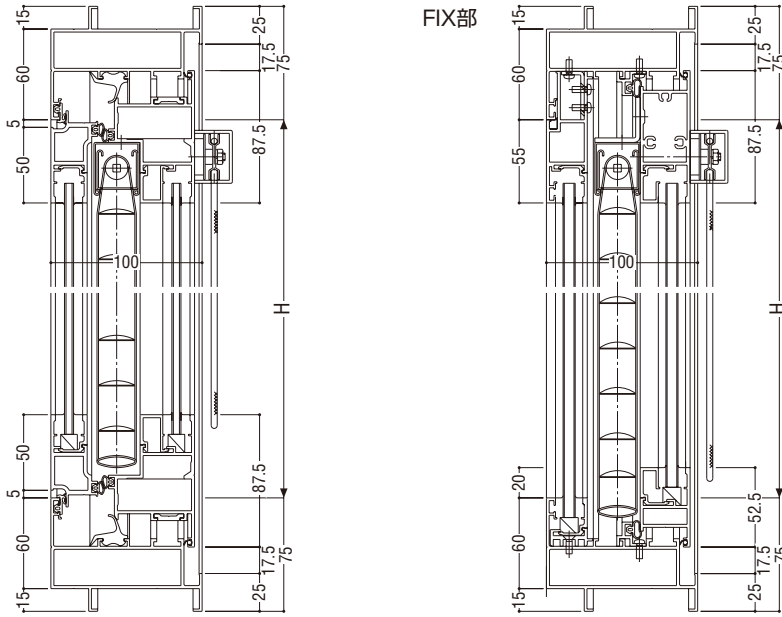

袖FIX窓

断熱・
防音サッシ

防音サッシ

一般サッシ

共通商品

BL認定サッシ

アルミ木材
複合サッシ

バリアフリー
サッシ

換気商品

収納型網戸

出窓

ブラインド
内蔵サッシ

マンション
関連商品

その他の商品

共通付属品

納まり参考図