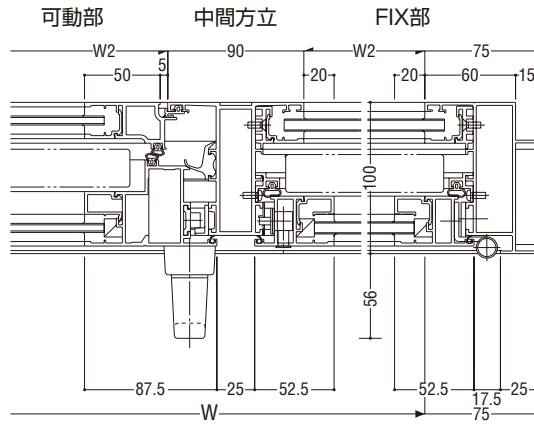

袖FIX窓

断熱・
防音サッシ

防音サッシ

一般サッシ

共通商品

BL認定サッシ

アルミ木材
複合サッシ

バリアフリー
サッシ

換気商品

収納型網戸

出窓

ブラインド
内蔵サッシ

マンション
関連商品

その他の商品

共通付属品

納まり参考図