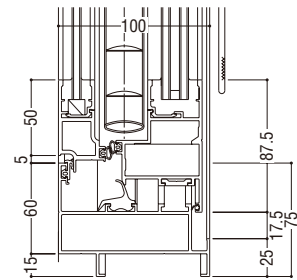

# 内倒し・内開き窓

ガラス溝幅 **18・30mm**

**RC 枠**

■性能仕様

耐風圧性	<b>S-7</b> (3600Pa)
気密性	<b>A-4</b> (2等級線)
水密性	<b>W-5</b> (500Pa)
遮音性	<b>T-4</b> (40等級線)
断熱性	<b>H-3</b> (0.287m <sup>2</sup> ・K/W以上)

■ご注意

- 面付け納まりに対応します。
- 内外2枚のガラスの間にブラインドを封入、コード操作によって採光量を調整できます。
- ブラインドのスラット幅は25mmで、76色のカラーバリエーションがそろっています。
- 子障子が開きますので、ブラインドのメンテナンスや二重サッシ内部の清掃が簡単にできます。
- 開き勝手は左右とも設定していますので、場所や用途に応じた使い分けが可能です。

キップドレーサンエックス

内観

内倒し(Kipp)

内開き(Dreh)

複層ガラス入

■関連ページ

ハンドル	
共通付属品	<b>P. 585</b>
納まり参考図	<b>P. 595</b>
内外連動ハンドル	
標準装備外部品	ドレーアーム
	ドレーロック

■製作制限