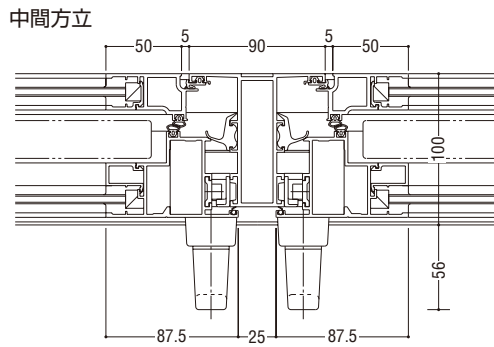

袖FIX窓

断熱・
防音サッシ

防音サッシ

一般サッシ

共通商品

BL認定サッシ

アルミ木材
複合サッシ

バリアフリー
サッシ

換気商品

収納型網戸

出窓

ブラインド
内蔵サッシ

マンション
関連商品

その他の商品

共通付属品

納まり参考図