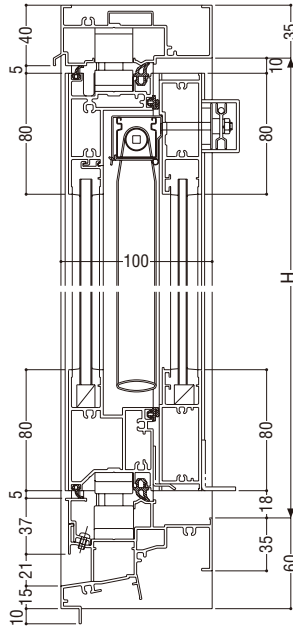

納まり参考図

たて軸回転窓

ガラス溝幅 **18mm**

RC 枠

性能仕様

耐風圧性	S-6 <2800Pa>
	S-7 <3600Pa>
気密性	A-4 <2等級線>
水密性	W-5 <500Pa>
遮音性	T-2 <30等級線>
	T-3 <35等級線>
断熱性	H-3 <0.287m ² ・K/W以上>

関連ページ

標準ハンドル	P. 27
共通付属品(皿板・額縁など)	P. 645
納まり参考図	P. 655
キー付ハンドル	P. 27
標準装備外部品 着脱式ハンドル	
内外連動ハンドル	

ご注意

●ブラインドのスラット幅は25mmで、76色のカラーバリエーションがそろっています。

製作制限 ※ の場合、ブラインド製作制限が加わります。詳細はお問い合わせ願います。

FIX窓

S-6 <2800Pa>

S-7 <3600Pa>

中心吊

※偏心吊の最小(W1)最大(W2)寸法
290 ≤ W1, 2 ≤ 850かつW=W1+W2 ≤ 最大サイズ