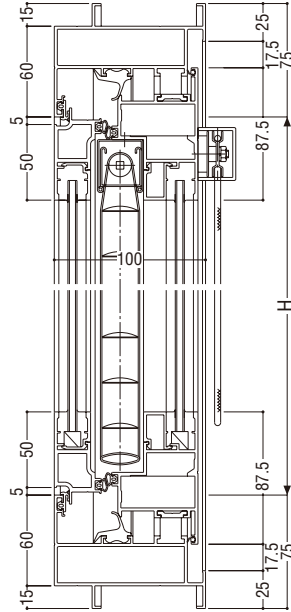

# 内倒し・内開き窓

ガラス溝幅 **18・30mm**

**RC 枠**

■性能仕様

耐風圧性	<b>S-7</b> (3600Pa)
気密性	<b>A-4</b> (2等級線)
水密性	<b>W-5</b> (500Pa)
遮音性	<b>T-4</b> (40等級線)
断熱性	<b>H-3</b> (0.287m <sup>2</sup> ・K/W以上)

■ご注意

- 面付け納まりに対応します。
- 内外2枚のガラスの間にブラインドを封入、コード操作によって採光量を調整できます。
- ブラインドのスラット幅は25mmで、76色のカラーバリエーションがそろっています。
- 子障子が開きますので、ブラインドのメンテナンスや二重サッシ内部の清掃が簡単にできます。
- 開き勝手は左右とも設定していますので、場所や用途に応じた使い分けが可能です。

キップドレーサンエックス

内観

内倒し(Kipp)

内開き(Dreh)

複層ガラス入

■関連ページ

ハンドル	
共通付属品	<b>P. 585</b>
納まり参考図	<b>P. 595</b>
内外連動ハンドル	
標準装備外部品	ドレーアーム
	ドレーロック

■製作制限