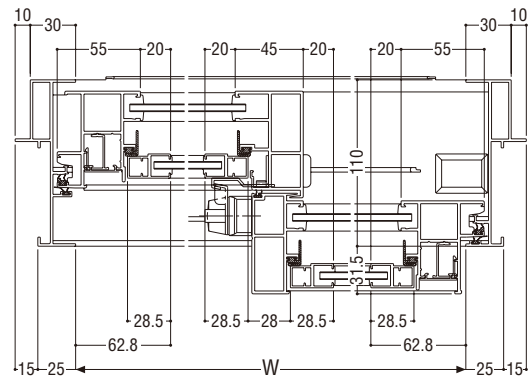

引違い窓

ガラス溝幅

14mm

RC枠(面付け対応)

性能仕様

耐風圧性	S-5 (2400Pa)
	S-6 (2800Pa)
	S-7 (3600Pa)
気密性	A-4 (2等級線)
水密性	W-5 (500Pa)
遮音性	T-2 (30等級線)
断熱性	H-3 (0.287m²・K/W以上)
はずれ止め	上枠に標準装備(脱落防止用)

ご注意

- ●面付け納まりに対応します。
- ●内外2枚のガラスの間にブラインドを封入、たて框部の金具操作によって、ブラインドの開閉とスラットの角度調整ができます。
- ●ブラインドのスラット幅は15mmで、76色のカラーバリエーションがそろっています。
- ●子障子が内側に取り外せるので、ブラインドのメンテナンスや二重サッシ内部の清掃が簡単にできます。

関連ページ

標準クレセント	P. 11
共通付属品(皿板・額縁など)	P. 585
納まり参考図	P. 595
標準装備外部品	キー付クレセント P. 11

製作制限

800 ≤ W ≤ 2000
680 ≤ H ≤ 1900

断熱・防音サッシ

防音サッシ

一般サッシ

共通商品

BL認定サッシ

アルミ木材複合サッシ

バリアフリーサッシ

換気商品

収納型網戸

出窓

ブラインド内蔵サッシ

マンション関連商品

その他の商品

共通付属品

納まり参考図