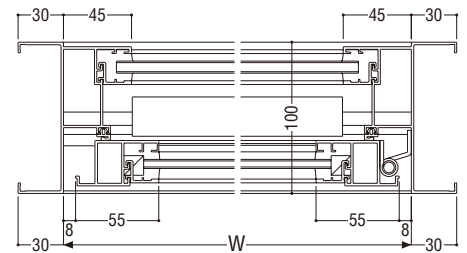

S-7 <3600Pa>

中心吊

※偏心吊の最小(W1)最大(W2)寸法
290 ≤ W1, 2 ≤ 850かつW=W1+W2 ≤ 最大サイズ

断熱・防音サッシ
防音サッシ
一般サッシ
共通商品
BL認定サッシ
アルミ木材
サッシ
サッシ
換気商品
収納型網戸
出窓
ブラインド
内蔵サッシ
関連商品
その他の商品
共通付属品
納まり参考図