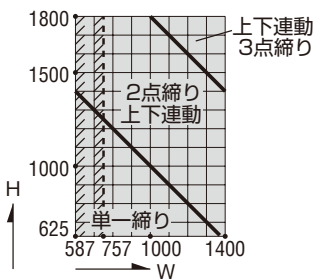

S-7 <3600Pa>

中心吊

※偏心吊の最小(W1)最大(W2)寸法
290 ≤ W1, 2 ≤ 850かつW=W1+W2 ≤ 最大サイズ

断熱・防音サッシ
防音サッシ
一般サッシ
共通商品
BL認定サッシ
アルミ木材
サッシ
サッシ
換気商品
収納型網戸
出窓
ブラインド
内蔵サッシ
関連商品
その他の商品
共通付属品
納まり参考図