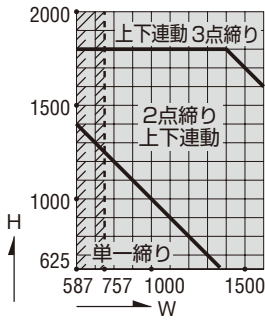

FIX窓

S-6 <2800Pa>