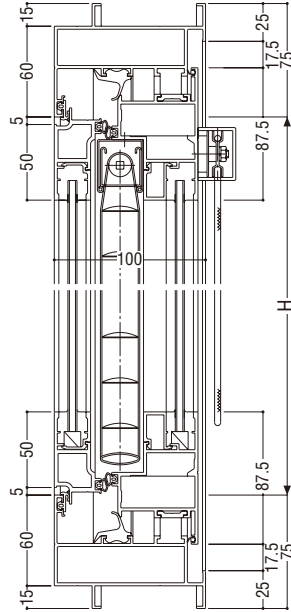

ご注意

- 面付け納まりに対応します。
- 内外2枚のガラスの間にブラインドを封入、コード操作によって採光量を調整できます。
- ブラインドのスラット幅は25mmで、76色のカラーバリエーションがそろっています。
- 子障子が開きますので、ブラインドのメンテナンスや二重サッシ内部の清掃が簡単にできます。
- 開き勝手は左右とも設定していますので、場所や用途に応じた使い分けが可能です。

キップドレーサンエックス

内観

内倒し(Kipp)

内開き(Dreh)

複層ガラス入

関連ページ

ハンドル	
共通付属品	P. 585
納まり参考図	P. 595
内外連動ハンドル	
標準装備外部品	ドレーアーム ドレーロック

製作制限

600 ≤ W ≤ 1400
 600 ≤ H ≤ 1635
 W : H比 = 1 : 1.2以上を目安にしてください。
 ※障子重量は最大120kg以内でご使用ください。