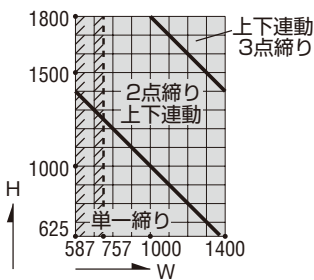

納まり参考図

たて軸回転窓

ガラス溝幅 **18mm**

RC 枠

性能仕様

耐風圧性	S-6 <2800Pa>
	S-7 <3600Pa>
気密性	A-4 <2等級線>
水密性	W-5 <500Pa>
遮音性	T-2 <30等級線>
	T-3 <35等級線>
断熱性	H-3 <0.287m ² ・K/W以上>

関連ページ

標準ハンドル	P. 27
共通付属品(皿板・額縁など)	P. 645
納まり参考図	P. 655
キー付ハンドル	P. 27
標準装備外部品 着脱式ハンドル	
内外連動ハンドル	

ご注意

●ブラインドのスラット幅は25mmで、76色のカラーバリエーションがそろっています。

製作制限 ※ の場合、ブラインド製作制限が加わります。詳細はお問い合わせ願います。

FIX窓

S-6 <2800Pa>

S-7 <3600Pa>

中心吊

※偏心吊の最小(W1)最大(W2)寸法
290 ≤ W1, 2 ≤ 850かつW=W1+W2 ≤ 最大サイズ