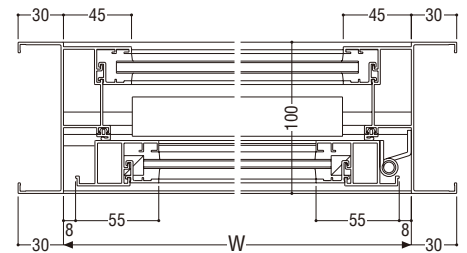

ご注意

●ブラインドのスラット幅は25mmで、76色のカラーバリエーションがそろっています。

製作制限 ※ の場合、ブラインド製作制限が加わります。詳細はお問い合わせ願います。

FIX窓

S-6 <2800Pa>

S-7 <3600Pa>

中心吊

※偏心吊の最小(W1)最大(W2)寸法
290 ≤ W1, 2 ≤ 850かつW=W1+W2 ≤ 最大サイズ