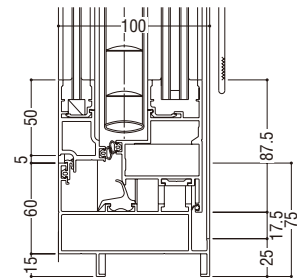

内観

内倒し(Kipp)

内開き(Dreh)

複層ガラス入

関連ページ

ハンドル	
共通付属品	P. 585
納まり参考図	P. 595
内外連動ハンドル	
標準装備外部品	ドレーアーム ドレーロック

製作制限

600 ≤ W ≤ 1400
 600 ≤ H ≤ 1635
 W : H比 = 1 : 1.2以上を目安にしてください。
 ※障子重量は最大120kg以内でご使用ください。