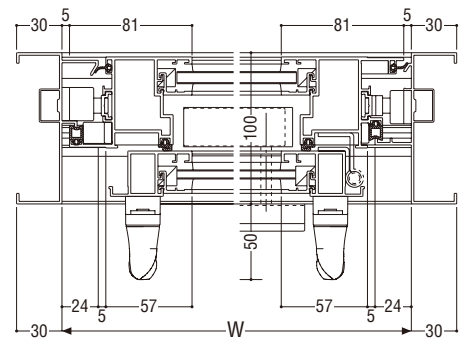

納まり参考図

たて軸回転窓

ガラス溝幅 **18mm**

RC 枠

性能仕様

耐風圧性	S-6 <2800Pa>
	S-7 <3600Pa>
気密性	A-4 <2等級線>
水密性	W-5 <500Pa>
遮音性	T-2 <30等級線>
	T-3 <35等級線>
断熱性	H-3 <0.287m ² ・K/W以上>

関連ページ

標準ハンドル	P. 27
共通付属品(皿板・額縁など)	P. 645
納まり参考図	P. 655
キー付ハンドル	P. 27
標準装備外部品 着脱式ハンドル	
内外連動ハンドル	

ご注意

●ブラインドのスラット幅は25mmで、76色のカラーバリエーションがそろっています。

製作制限 ※ の場合、ブラインド製作制限が加わります。詳細はお問い合わせ願います。

FIX窓

S-6 <2800Pa>

S-7 <3600Pa>

中心吊

※偏心吊の最小(W1)最大(W2)寸法
290 ≤ W1, 2 ≤ 850かつW=W1+W2 ≤ 最大サイズ