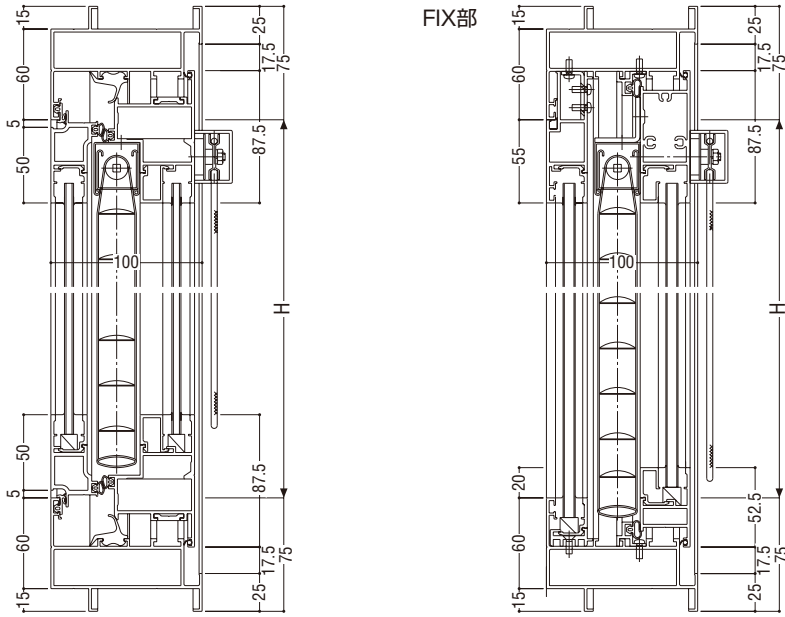

袖FIX窓

断熱・
防音サッシ

防音サッシ

一般サッシ

共通商品

BL認定サッシ

アルミ木材
複合サッシ

バリアフリー
サッシ

換気商品

収納型網戸

出窓

ブラインド
内蔵サッシ

マンション
関連商品

その他の商品

共通付属品

納まり参考図