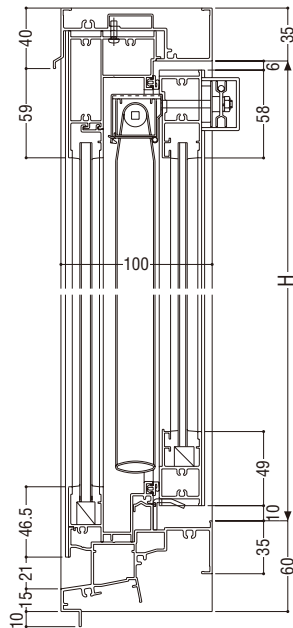

S-7 <3600Pa>

中心吊

※偏心吊の最小(W1)最大(W2)寸法
290 ≤ W1, 2 ≤ 850かつW=W1+W2 ≤ 最大サイズ

断熱・防音サッシ
防音サッシ
一般サッシ
共通商品
BL認定サッシ
アルミ木材
サッシ
サッシ
換気商品
収納型網戸
出窓
ブラインド
内蔵サッシ
関連商品
その他の商品
共通付属品
納まり参考図