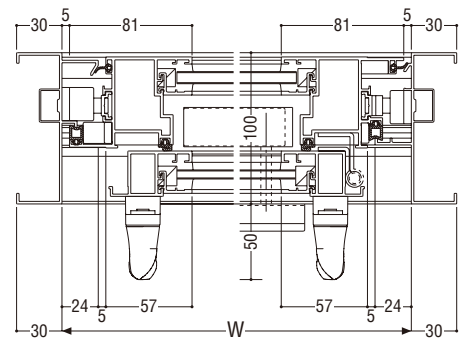

納まり参考図

# たて軸回転窓

ガラス溝幅 **18mm**

**RC 枠**

性能仕様

耐風圧性	<b>S-6</b> <2800Pa>
	<b>S-7</b> <3600Pa>
気密性	<b>A-4</b> <2等級線>
水密性	<b>W-5</b> <500Pa>
遮音性	<b>T-2</b> <30等級線>
	<b>T-3</b> <35等級線>
断熱性	<b>H-3</b> <0.287m <sup>2</sup> ・K/W以上>

関連ページ

標準ハンドル	<b>P. 27</b>
共通付属品(皿板・額縁など)	<b>P. 645</b>
納まり参考図	<b>P. 655</b>
キー付ハンドル	<b>P. 27</b>
標準装備外部品 着脱式ハンドル	
内外連動ハンドル	

ご注意

●ブラインドのスラット幅は25mmで、76色のカラーバリエーションがそろっています。

製作制限 ※ の場合、ブラインド製作制限が加わります。詳細はお問い合わせ願います。