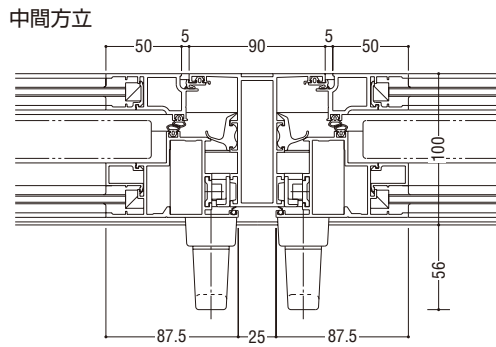

袖FIX窓

断熱・
防音サッシ

防音サッシ

一般サッシ

共通商品

BL認定サッシ

アルミ木材
複合サッシ

バリアフリー
サッシ

換気商品

収納型網戸

出窓

ブラインド
内蔵サッシ

マンション
関連商品

その他の商品

共通付属品

納まり参考図