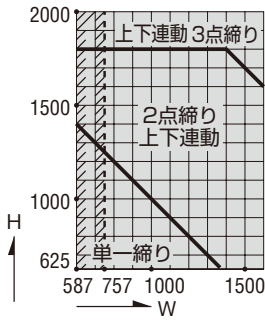

納まり参考図

たて軸回転窓

ガラス溝幅 **18mm**

RC 枠

性能仕様

耐風圧性	S-6 <2800Pa>
	S-7 <3600Pa>
気密性	A-4 <2等級線>
水密性	W-5 <500Pa>
遮音性	T-2 <30等級線>
	T-3 <35等級線>
断熱性	H-3 <0.287m ² ・K/W以上>

関連ページ

標準ハンドル	P. 27
共通付属品(皿板・額縁など)	P. 645
納まり参考図	P. 655
キー付ハンドル	P. 27
標準装備外部品 着脱式ハンドル	
内外連動ハンドル	

ご注意

●ブラインドのスラット幅は25mmで、76色のカラーバリエーションがそろっています。

製作制限 ※ の場合、ブラインド製作制限が加わります。詳細はお問い合わせ願います。

FIX窓

S-6 <2800Pa>

S-7 <3600Pa>

中心吊

※偏心吊の最小(W1)最大(W2)寸法
290 ≤ W1, 2 ≤ 850かつW=W1+W2 ≤ 最大サイズ