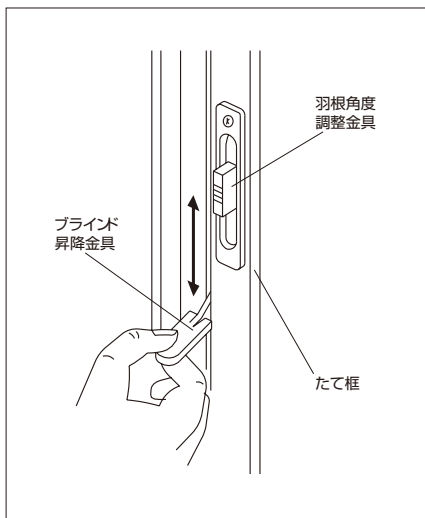

納まり参考図

引違い窓

ガラス溝幅

14mm

RC枠(面付け対応)

性能仕様

耐風圧性	S-5 (2400Pa)
	S-6 (2800Pa)
	S-7 (3600Pa)
気密性	A-4 (2等級線)
水密性	W-5 (500Pa)
遮音性	T-2 (30等級線)
断熱性	H-3 (0.287m ² ・K/W以上)
はずれ止め	上枠に標準装備(脱落防止用)

ご注意

- 面付け納まりに対応します。
- 内外2枚のガラスの間にブラインドを封入、たて框部の金具操作によって、ブラインドの開閉とスラットの角度調整ができます。
- ブラインドのスラット幅は15mmで、76色のカラーバリエーションがそろっています。
- 子障子が内側に取り外せるので、ブラインドのメンテナンスや二重サッシ内部の清掃が簡単にできます。

関連ページ

標準クレセント	P. 11
共通付属品(皿板・額縁など)	P. 585
納まり参考図	P. 595
標準装備外部品	キー付クレセント P. 11