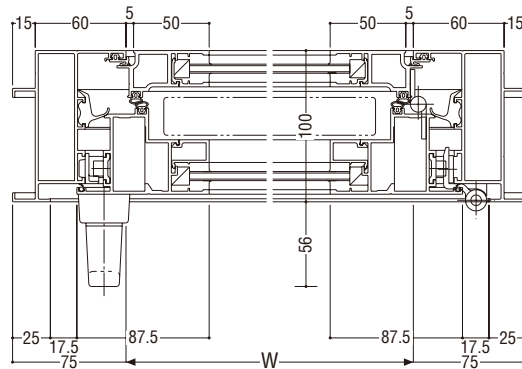

内観

内倒し(Kipp)

内開き(Dreh)

複層ガラス入

関連ページ

ハンドル	
共通付属品	P. 585
納まり参考図	P. 595
内外連動ハンドル	
標準装備外部品	ドレーアーム ドレーロック

製作制限

600 ≤ W ≤ 1400
 600 ≤ H ≤ 1635
 W : H比 = 1 : 1.2以上を目安にしてください。
 ※障子重量は最大120kg以内でご使用ください。