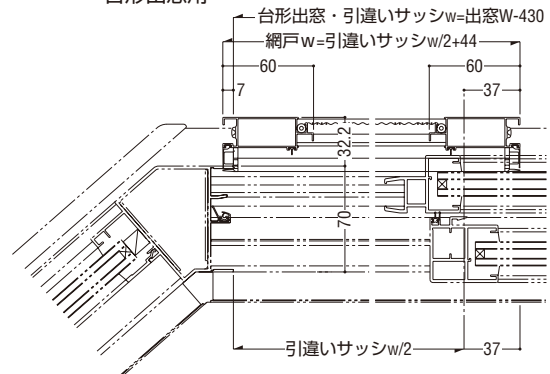

納まり参考図

スクエア出窓用

製作制限

台形出窓用

断熱・防音サッシ

防音サッシ

一般サッシ

共通商品