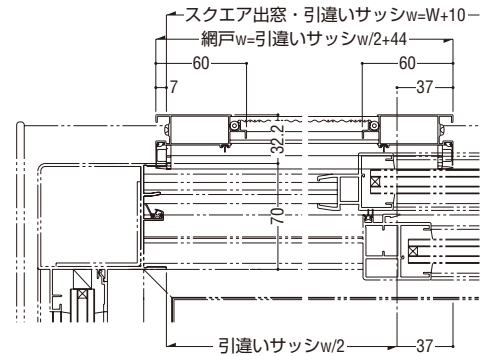

引違い用網戸(ガラス溝幅28mm障子用)

仕様

網	合成樹脂製18メッシュ、黒色

断熱・
防音サッシ

防音サッシ

一般サッシ

共通商品

BL認定サッシ

アルミ木材
複合サッシ

バリアフリー

換気商品

収納型網戸

出窓

ブラインド
内蔵サッシ

マンション
関連商品

その他の商品

共通付属品

納まり参考図

スクエア出窓用

製作制限