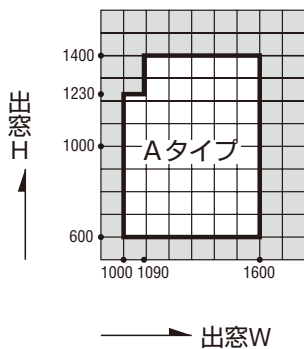

製作制限

S-6 (2800Pa)

断熱・防音サッシ
防音サッシ
一般サッシ
共通商品
BL認定サッシ
アルミ木材
サッシ
換気商品
収納型網戸
出窓
フライト
内蔵サッシ
マンション
その他の商品
共通付属品
納まり参考図