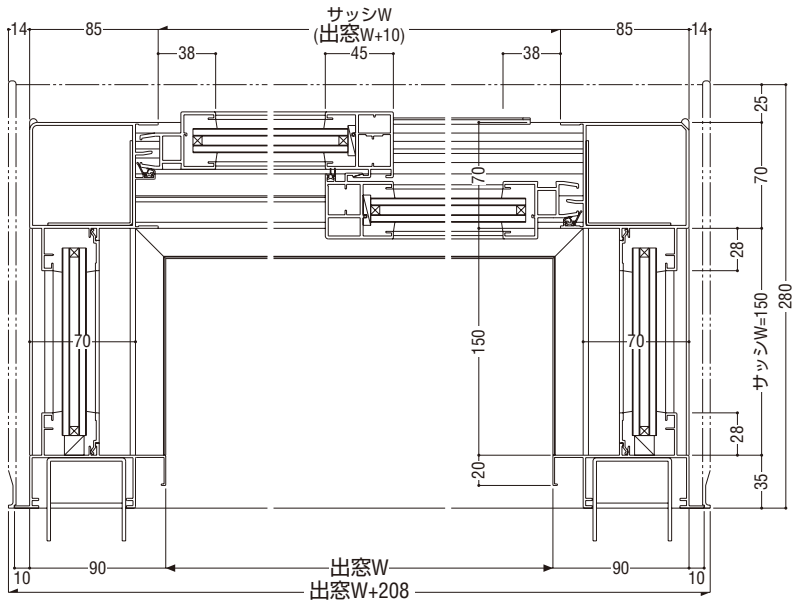

断熱・防音サッシ

防音サッシ

一般サッシ

共通商品

BL認定サッシ

アルミ木材
複合サッシ

パリアフリー

換気商品

収納型網戸

出窓

ブラインド
内蔵サッシ

マンション
関連商品

その他の商品

共通付属品

納まり参考図