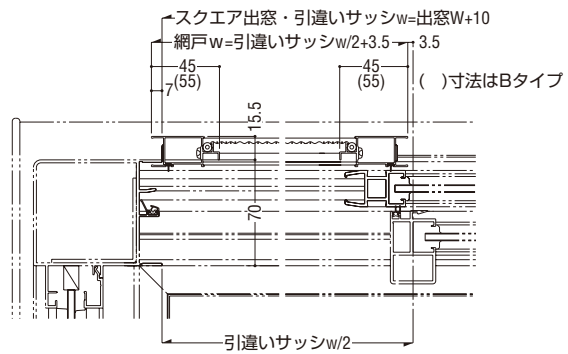

その他の商品

共通付属品

納まり参考図

A・Bタイプ

スクエア出窓用(網戸Aタイプ)

台形出窓用(網戸Bタイプ)

製作制限

引違い用網戸(ガラス溝幅28mm障子用)