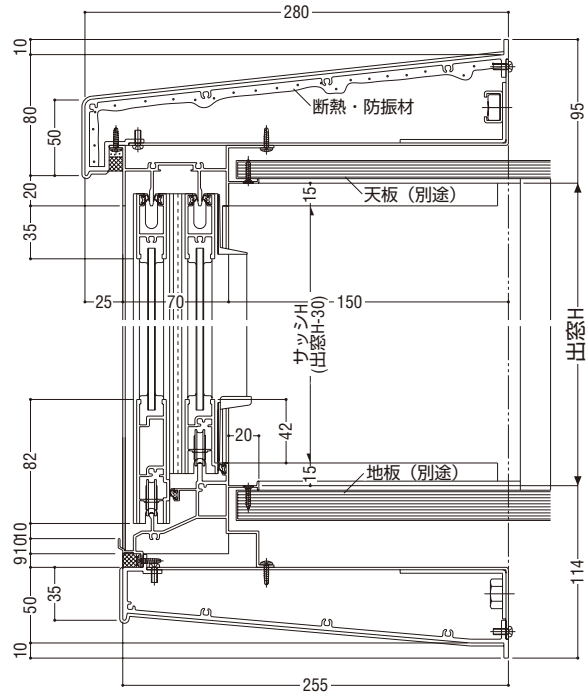

ガラス溝幅
障子部 14mm
FIX部 18mm

RC・ALC 兼用枠

本図の障子はBタイプを示します。他の障子バリエーションについては、障子使用区分をご参照願います。

性能仕様

耐風圧性	S-6 (2800Pa)
気密性	A-4 (2等級線)
水密性	W-5 (500Pa)
遮音性	T-1 (25等級線)
はずれ止め	上枠に標準装備(脱落防止用)

関連ページ

標準クレセント	P. 11	
網戸	P. 558	
標準装備外部品	キー付クレセント 上枠はずれ止め サブロック	P. 10