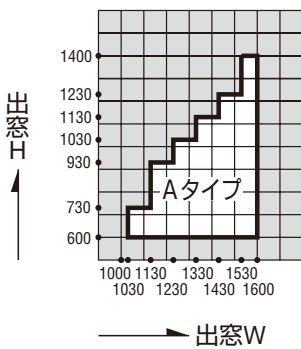

製作制限

S-6 <2800Pa>

- 断熱・防音サッシ
- 防音サッシ
- 一般サッシ
- 共通商品
- BL認定サッシ
- アルミ木材複合サッシ
- サッシ
- 換気商品
- 収納型網戸
- 出窓
- 内蔵サッシ
- マンション
- その他の商品
- 共通付属品
- 納まり参考図