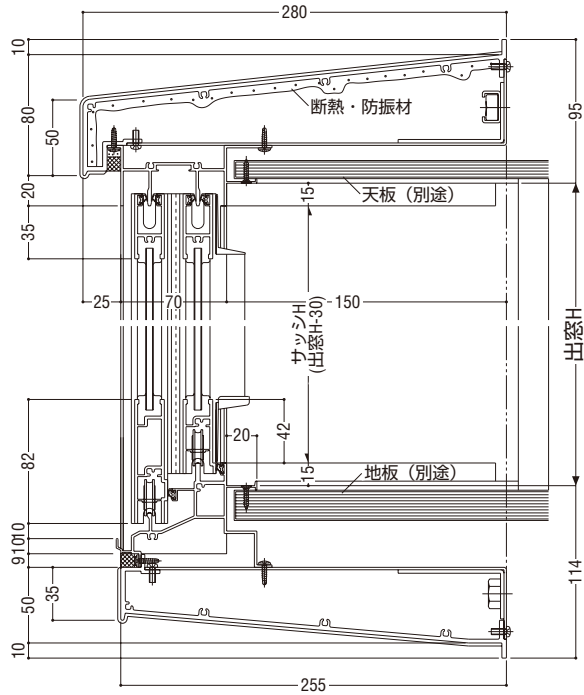

台形出窓(正面引違い両袖FIX)

ガラス溝幅
障子部 14mm
FIX部 18mm

RC・ALC 兼用枠

本図の障子はBタイプを示します。他の障子バリエーションについては、障子使用区分をご参照願います。

性能仕様

耐風圧性	S-6 (2800Pa)
気密性	A-4 (2等級線)
水密性	W-5 (500Pa)
遮音性	T-1 (25等級線)
はずれ止め	上枠に標準装備(脱落防止用)

関連ページ

標準クレセント	P. 11	
網戸	P. 558	
標準装備外部品	キー付クレセント	P. 10
	上枠はずれ止め	
	サブロック