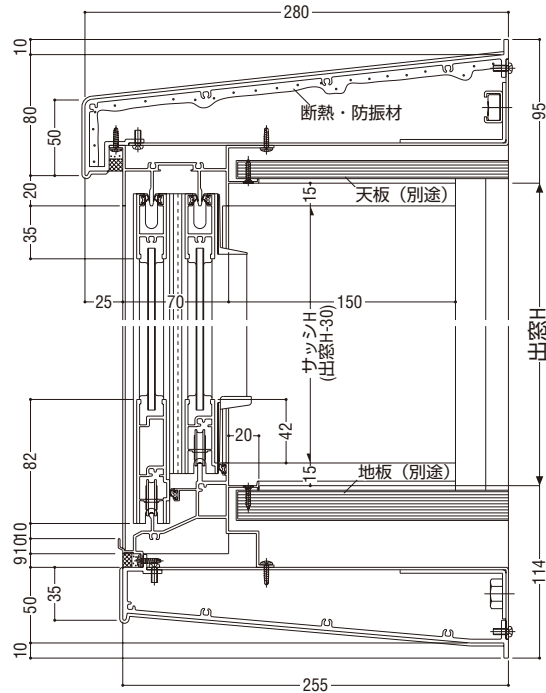

スクエア出窓(正面引違い両袖FIX)

ガラス溝幅
障子部 14mm
FIX部 18mm

RC・ALC 兼用枠

本図の障子はBタイプを示します。他の障子バリエーションについては、障子使用区分をご参照願います。

性能仕様

耐風圧性	S-6 (2800Pa)
気密性	A-4 (2等級線)
水密性	W-5 (500Pa)
遮音性	T-1 (25等級線)
はずれ止め	上枠に標準装備(脱落防止用)

ご注意

●障子部はFNS-70EATを使用します。

関連ページ

標準クレセント	P. 11
網戸	P. 558
標準装備外部品	キー付クレセント 上枠はずれ止め サブロック
	P. 10