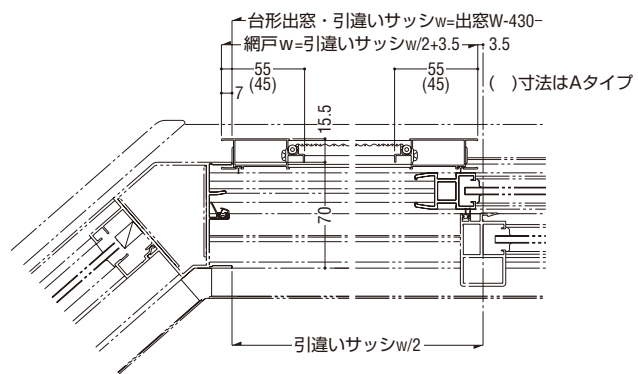

その他の商品

共通付属品

納まり参考図

A・Bタイプ

スクエア出窓用(網戸Aタイプ)

台形出窓用(網戸Bタイプ)

製作制限

引違い用網戸(ガラス溝幅28mm障子用)