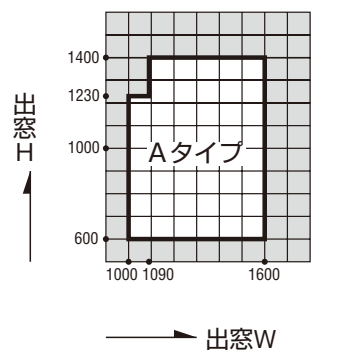

製作制限

S-6 (2800Pa)

断熱・防音サッシ
防音サッシ
一般サッシ
共通商品
BL認定サッシ
アルミ木材
サッシ
換気商品
収納型網戸
出窓
フライト
内蔵サッシ
マンション
その他の商品
共通付属品
納まり参考図