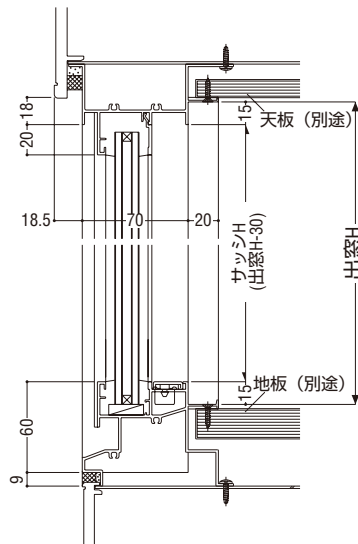

製作制限

S-6 (2800Pa)

- 断熱・防音サッシ
- 防音サッシ
- 一般サッシ
- 共通商品
- BL認定サッシ
- アルミ木材複合サッシ
- サッシ
- 換気商品
- 収納型網戸
- 出窓
- 内蔵サッシ
- マンション
- その他の商品
- 共通付属品
- 納まり参考図