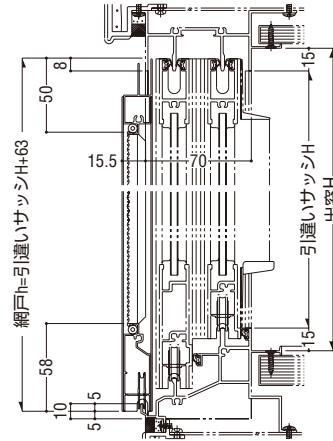

納まり参考図

A・Bタイプ

スクエア出窓用(網戸Aタイプ)

台形出窓用(網戸Bタイプ)

製作制限

引違い用網戸(ガラス溝幅28mm障子用)

仕様

網	合成樹脂製18メッシュ、黒色
---	----------------