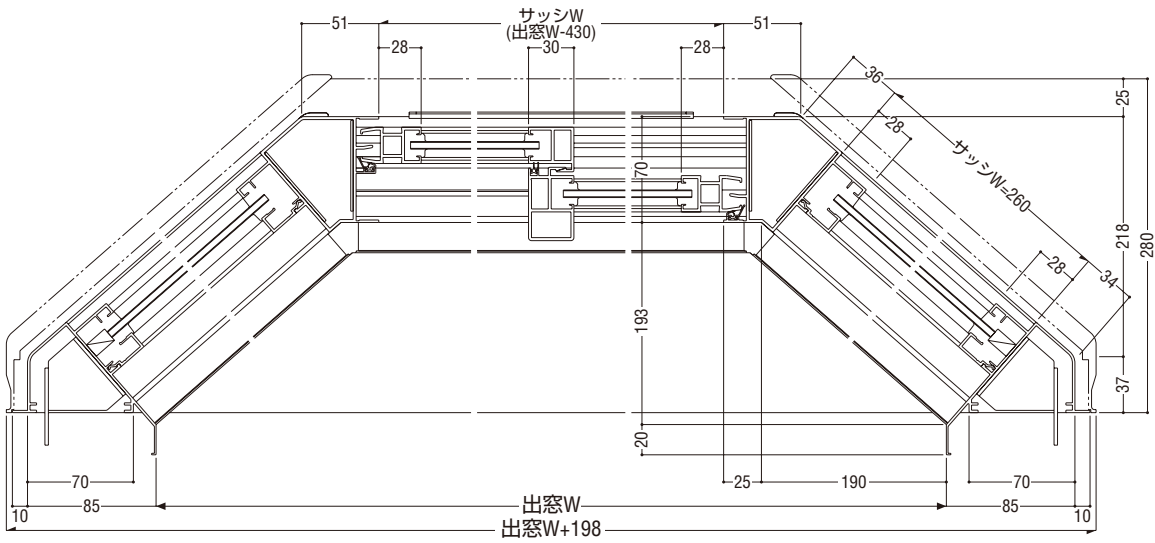

障子使用区分 ※上下框は共通です。 S = 1/5

	Aタイプ	Bタイプ
召合せ部	 30	 30 12
戸先框	 30	 40

断熱・防音サッシ

防音サッシ

一般サッシ

共通商品

BL認定サッシ

アルミ木材
複合サッシ

パリアフリー
サッシ

換気商品

収納型網戸

出窓

ブラインド
内蔵サッシ

マンション
関連商品

その他の商品

共通付属品

納まり参考図