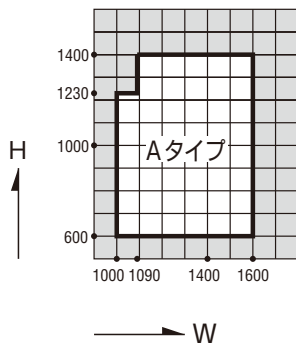

引違い用網戸(ガラス溝幅28mm障子用)

仕様

網	合成樹脂製18メッシュ、黒色

断熱・
防音サッシ

防音サッシ

一般サッシ

共通商品

BL認定サッシ

アルミ木材
複合サッシ

バリアフリー

換気商品

収納型網戸

出窓

ブラインド
内蔵サッシ

マンション
関連商品

その他の商品

共通付属品

納まり参考図

製作制限