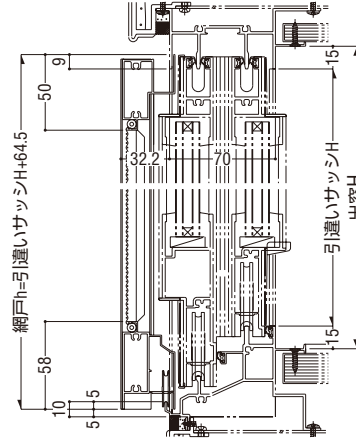

引違い用網戸(ガラス溝幅28mm障子用)

仕様

網	合成樹脂製18メッシュ、黒色

断熱・
防音サッシ

防音サッシ

一般サッシ

共通商品

BL認定サッシ

アルミ木材
複合サッシ

バリアフリー

換気商品

収納型網戸

出窓

ブラインド
内蔵サッシ

マンション
関連商品

その他の商品

共通付属品

納まり参考図