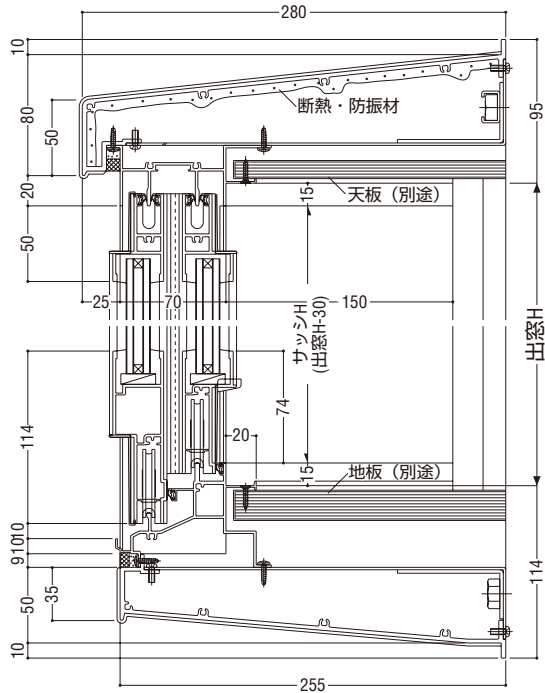

スクエア出窓(正面引違い両袖FIX)

障子部 28mm
FIX部 28mm

RC・ALC 兼用枠

性能仕様

耐風圧性	S-6 (2800Pa)
気密性	A-4 (2等級線)
水密性	W-5 (500Pa)
遮音性	T-1 (25等級線)
はずれ止め	上枠に標準装備(脱落防止用)

ご注意

●障子部はFNS-70Pを使用します。

関連ページ

標準クレセント	P. 11
網戸	P. 559
標準装備外部品	キー付クレセント 上枠はずれ止め サブロック
	P. 10