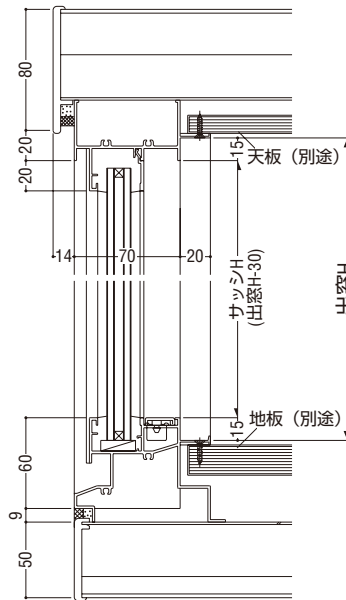

スクエア出窓(正面引違い両袖FIX)

障子部 28mm
FIX部 28mm
ガラス溝幅

RC・ALC 兼用枠

性能仕様

耐風圧性	S-6 (2800Pa)
気密性	A-4 (2等級線)
水密性	W-5 (500Pa)
遮音性	T-1 (25等級線)
はずれ止め	上枠に標準装備(脱落防止用)

ご注意

●障子部はFNS-70Pを使用します。

関連ページ

標準クレセント	P. 11
網戸	P. 559
標準装備外部品	キー付クレセント 上枠はずれ止め サブロック
	P. 10