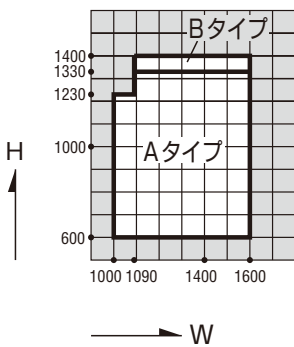

その他の商品

共通付属品

納まり参考図

A・Bタイプ

スクエア出窓用(網戸Aタイプ)

台形出窓用(網戸Bタイプ)

製作制限

引違い用網戸(ガラス溝幅28mm障子用)