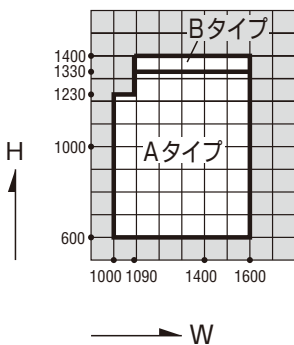

納まり参考図

A・Bタイプ

スクエア出窓用(網戸Aタイプ)

台形出窓用(網戸Bタイプ)

製作制限

引違い用網戸(ガラス溝幅28mm障子用)

仕様

網	合成樹脂製18メッシュ、黒色
---	----------------