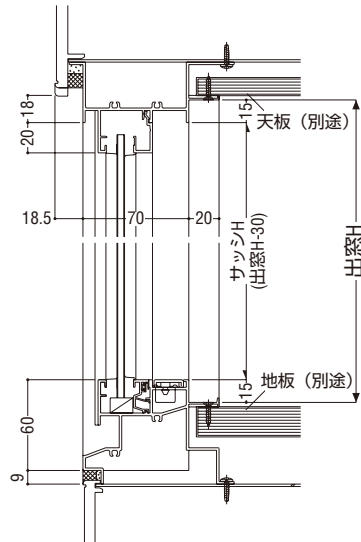

製作制限

S-6 (2800Pa)

- 断熱・防音サッシ
- 防音サッシ
- 一般サッシ
- 共通商品
- BL認定サッシ
- アルミ木材複合サッシ
- サッシ
- 換気商品
- 収納型網戸
- 出窓
- ブラインド内蔵サッシ
- マンション関連商品
- その他の商品
- 共通付属品
- 納まり参考図