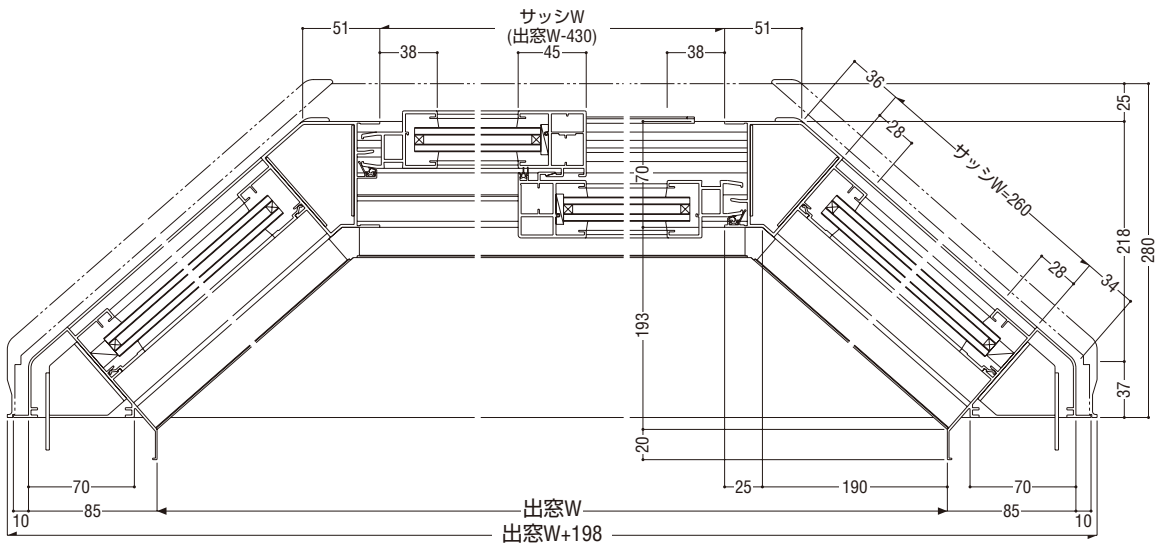

断熱・
防音サッシ

防音サッシ

一般サッシ

共通商品

BL認定サッシ

アルミ木材
複合サッシ

バリアフリー
サッシ

換気商品

収納型網戸

出窓

ブラインド
内蔵サッシ

マンション
関連商品

その他の商品

共通付属品

納まり参考図