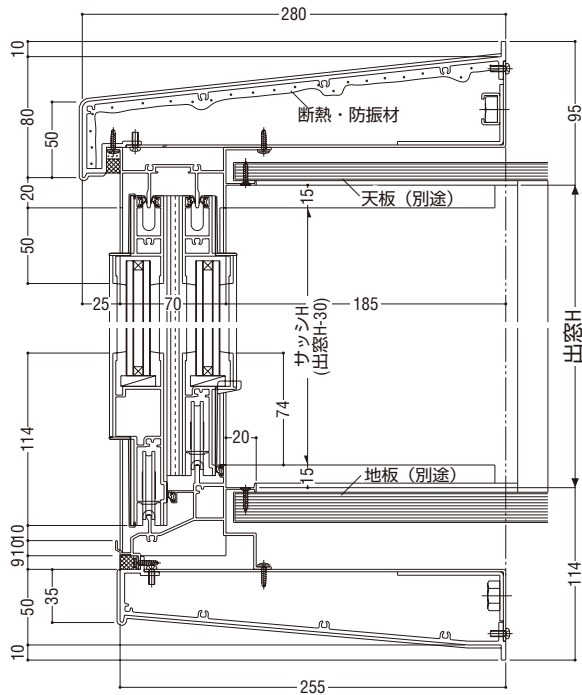

台形出窓(正面引違い両袖FIX)

障子部 28mm
FIX部 28mm

RC・ALC 兼用枠

性能仕様

耐風圧性	S-6 <2800Pa>
気密性	A-4 <2等級線>
水密性	W-5 <500Pa>
遮音性	T-1 <25等級線>
はずれ止め	上枠に標準装備(脱落防止用)

関連ページ

標準クレセント	P. 11
網戸	P. 559
標準装備外部品	キー付クレセント 上枠はずれ止め サブロック
	P. 10