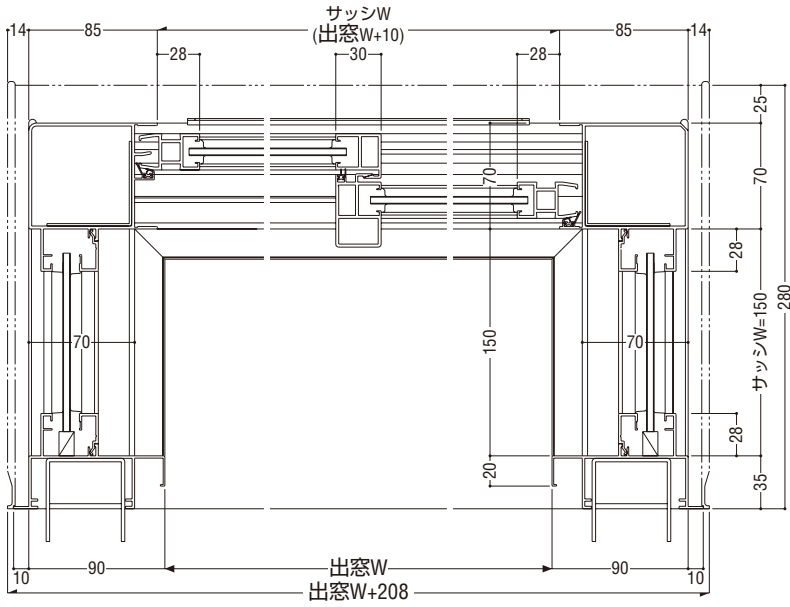

障子使用区分 ※上框は共通です。

S = 1/5

	Aタイプ	Bタイプ	Cタイプ
召合せ部			
戸先框			
下框			

断熱・防音サッシ

防音サッシ

一般サッシ

共通商品

BL認定サッシ

アルミ木材
複合サッシ

バリアフリー
サッシ

換気商品

収納型網戸

出窓

ブラインド
内蔵サッシ

マンション
関連商品

その他の商品

共通付属品

納まり参考図