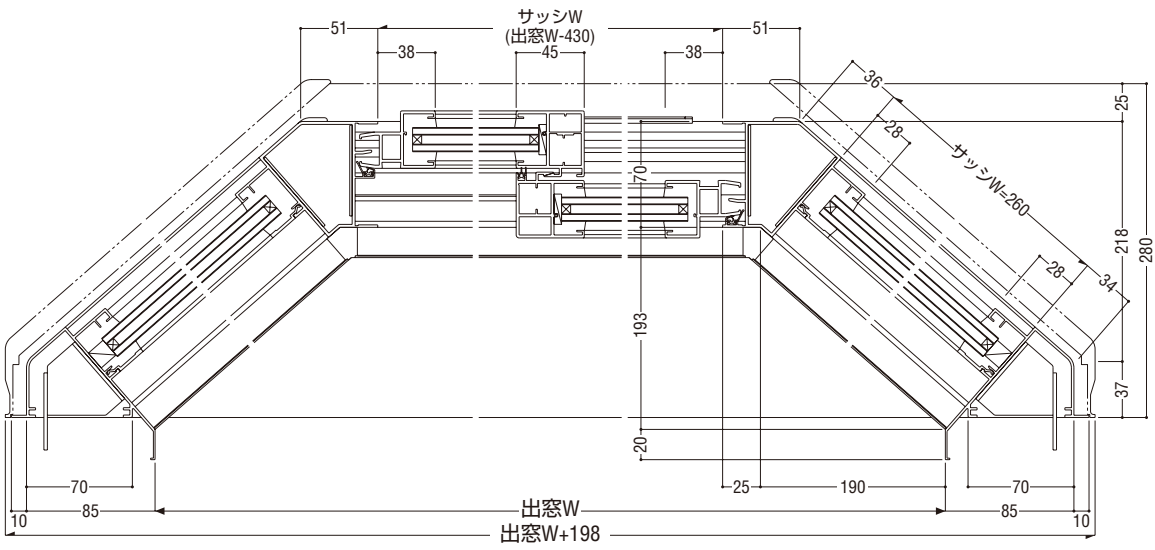

断熱・
防音サッシ

防音サッシ

一般サッシ

共通商品

BL認定サッシ

アルミ木材
複合サッシ

バリアフリー

換気商品

収納型網戸

出窓

ブラインド
内蔵サッシ

マンション
関連商品

その他の商品

共通付属品

納まり参考図