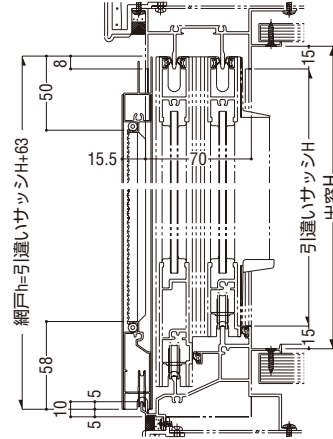

その他の商品

共通付属品

納まり参考図

A・Bタイプ

スクエア出窓用(網戸Aタイプ)

台形出窓用(網戸Bタイプ)

製作制限

引違い用網戸(ガラス溝幅28mm障子用)