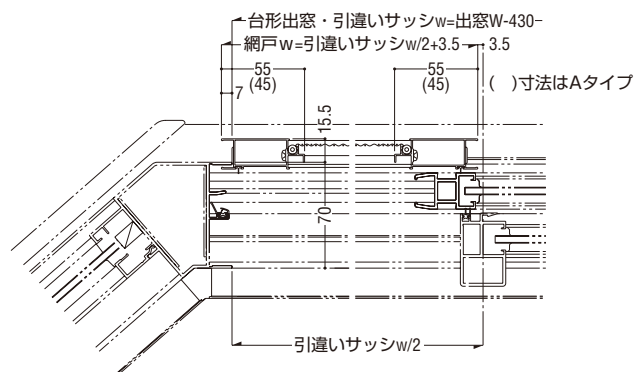

納まり参考図

A・Bタイプ

スクエア出窓用(網戸Aタイプ)

台形出窓用(網戸Bタイプ)

製作制限

引違い用網戸(ガラス溝幅28mm障子用)

仕様

網	合成樹脂製18メッシュ、黒色
---	----------------