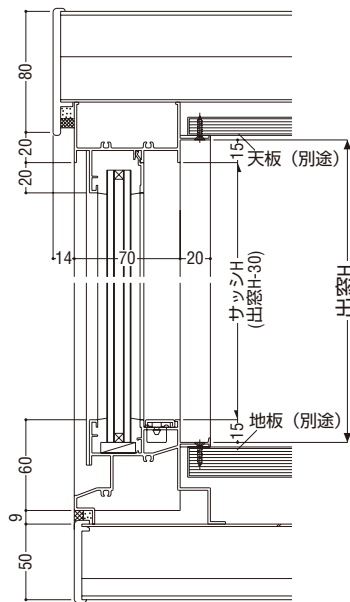

スクエア出窓(正面引違い両袖FIX)

障子部 28mm
FIX部 28mm

RC・ALC 兼用枠

性能仕様

耐風圧性	S-6 (2800Pa)
気密性	A-4 (2等級線)
水密性	W-5 (500Pa)
遮音性	T-1 (25等級線)
はずれ止め	上枠に標準装備(脱落防止用)

ご注意

●障子部はFNS-70Pを使用します。

関連ページ

標準クレセント	P. 11
網戸	P. 559
標準装備外部品	キー付クレセント 上枠はずれ止め サブロック
	P. 10