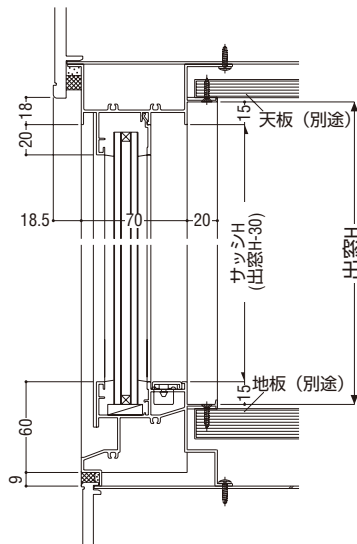

製作制限

S-6 <2800Pa>

- 断熱・防音サッシ
- 防音サッシ
- 一般サッシ
- 共通商品
- BL認定サッシ
- アルミ木材複合サッシ
- サッシ
- 換気商品
- 収納型網戸
- 出窓
- 内蔵サッシ
- マンション
- その他の商品
- 共通付属品
- 納まり参考図