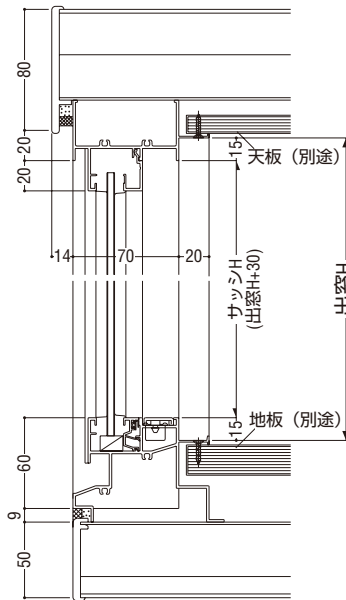

スクエア出窓(正面引違い両袖FIX)

障子部 14mm
FIX部 18mm
ガラス溝幅

RC・ALC 兼用枠

本図の障子はBタイプを示します。他の障子バリエーションについては、障子使用区分をご参照願います。

性能仕様

耐風圧性	S-6 (2800Pa)
気密性	A-4 (2等級線)
水密性	W-5 (500Pa)
遮音性	T-1 (25等級線)
はずれ止め	上枠に標準装備(脱落防止用)

ご注意

●障子部はFNS-70EATを使用します。

関連ページ

標準クレセント	P. 11
網戸	P. 558
標準装備外部品	<table border="1"> <tr> <td>キー付クレセント</td> <td rowspan="3">P. 10</td> </tr> <tr> <td>上枠はずれ止め</td> </tr> <tr> <td>サブロック</td> </tr> </table>