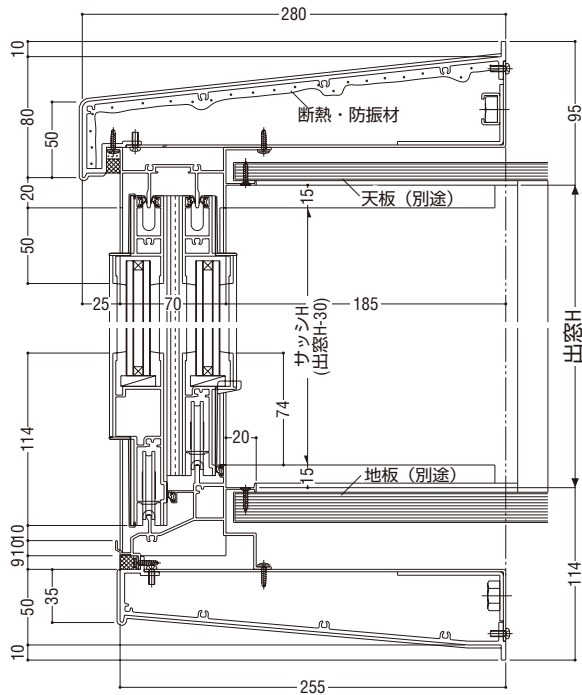

納まり参考図

台形出窓(正面引違い両袖FIX)

障子部 28mm
FIX部 28mm
ガラス溝幅

RC・ALC 兼用枠

性能仕様

耐風圧性	S-6 (2800Pa)
気密性	A-4 (2等級線)
水密性	W-5 (500Pa)
遮音性	T-1 (25等級線)
はずれ止め	上枠に標準装備(脱落防止用)

関連ページ

標準クレセント	P. 11				
網戸	P. 559				
標準装備外部品	<table border="1"> <tr> <td>キー付クレセント</td> <td rowspan="3">P. 10</td> </tr> <tr> <td>上枠はずれ止め</td> </tr> <tr> <td>サブロック</td> </tr> </table>	キー付クレセント	P. 10	上枠はずれ止め	サブロック
キー付クレセント	P. 10				
上枠はずれ止め					
サブロック					