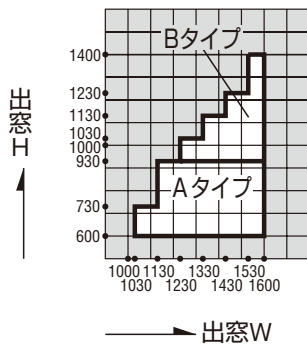

製作制限

S-6 (2800Pa)

- 断熱・防音サッシ
- 防音サッシ
- 一般サッシ
- 共通商品
- BL認定サッシ
- アルミ木材複合サッシ
- サッシ
- 換気商品
- 収納型網戸
- 出窓
- ブラインド内蔵サッシ
- マンション関連商品
- その他の商品
- 共通付属品
- 納まり参考図