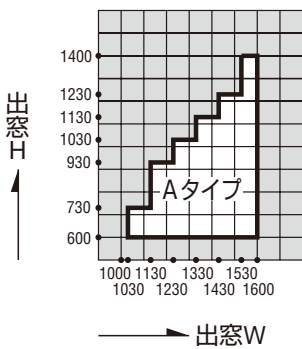

製作制限

S-6 (2800Pa)

- 断熱・防音サッシ
- 防音サッシ
- 一般サッシ
- 共通商品
- BL認定サッシ
- アルミ木材複合サッシ
- サッシ
- 換気商品
- 収納型網戸
- 出窓
- 内蔵サッシ
- マンション
- その他の商品
- 共通付属品
- 納まり参考図