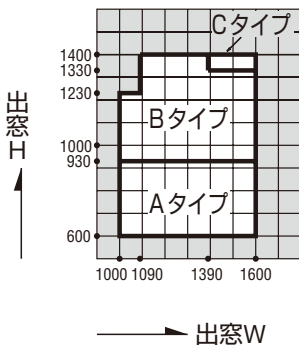

製作制限

S-6 (2800Pa)

- 断熱・防音サッシ
- 防音サッシ
- 一般サッシ
- 共通商品
- BL認定サッシ
- アルミ木材
- サッシ
- 換気商品
- 収納型網戸
- 出窓
- 内蔵サッシ
- マンション
- その他の商品
- 共通付属品
- 納まり参考図