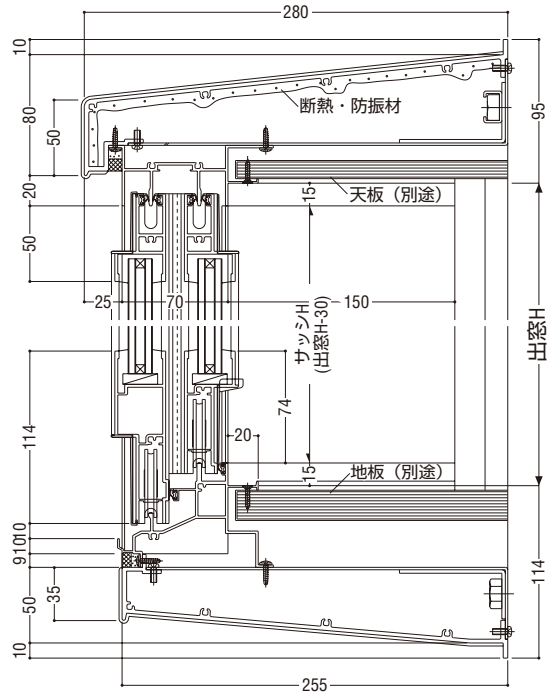

スクエア出窓(正面引違い両袖FIX)

障子部 28mm
FIX部 28mm
ガラス溝幅

RC・ALC 兼用枠

性能仕様

耐風圧性	S-6 (2800Pa)
気密性	A-4 (2等級線)
水密性	W-5 (500Pa)
遮音性	T-1 (25等級線)
はずれ止め	上枠に標準装備(脱落防止用)

ご注意

●障子部はFNS-70Pを使用します。

関連ページ

標準クレセント	P. 11
網戸	P. 559
標準装備外部品	キー付クレセント 上枠はずれ止め サブロック
	P. 10