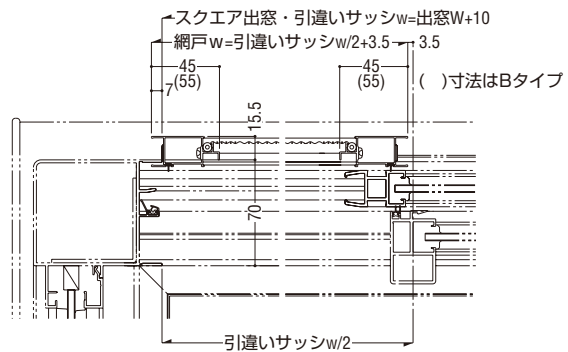

納まり参考図

A・Bタイプ

スクエア出窓用(網戸Aタイプ)

台形出窓用(網戸Bタイプ)

製作制限

引違い用網戸(ガラス溝幅28mm障子用)

仕様

網	合成樹脂製18メッシュ、黒色
---	----------------