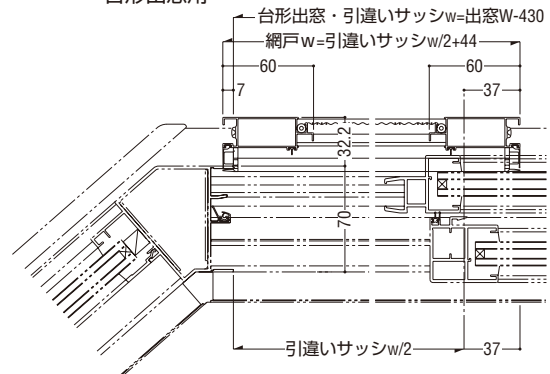

引違い用網戸(ガラス溝幅28mm障子用)

仕様

網	合成樹脂製18メッシュ、黒色

断熱・
防音サッシ

防音サッシ

一般サッシ

共通商品

BL認定サッシ

アルミ木材
複合サッシ

バリアフリー

換気商品

収納型網戸

出窓

ブラインド
内蔵サッシ

マンション
関連商品

その他の商品

共通付属品

納まり参考図

製作制限

台形出窓用