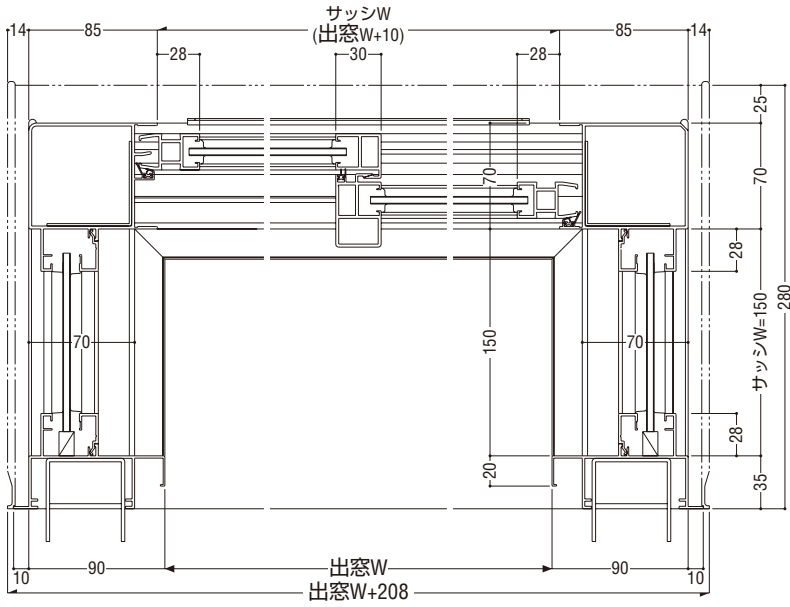

標準クレセント	P. 11				
網戸	P. 558				
標準装備外部品	<table border="1"> <tr> <td>キー付クレセント</td> <td rowspan="3">P. 10</td> </tr> <tr> <td>上枠はずれ止め</td> </tr> <tr> <td>サブロック</td> </tr> </table>	キー付クレセント	P. 10	上枠はずれ止め	サブロック
キー付クレセント	P. 10				
上枠はずれ止め					
サブロック					