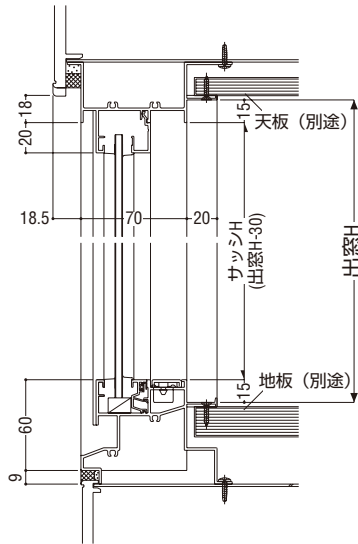

ガラス溝幅
障子部 14mm
FIX部 18mm

RC・ALC 兼用枠

本図の障子はBタイプを示します。他の障子バリエーションについては、障子使用区分をご参照願います。

性能仕様

耐風圧性	S-6 (2800Pa)
気密性	A-4 (2等級線)
水密性	W-5 (500Pa)
遮音性	T-1 (25等級線)
はずれ止め	上枠に標準装備(脱落防止用)

関連ページ

標準クレセント	P. 11	
網戸	P. 558	
標準装備外部品	キー付クレセント 上枠はずれ止め サブロック	P. 10