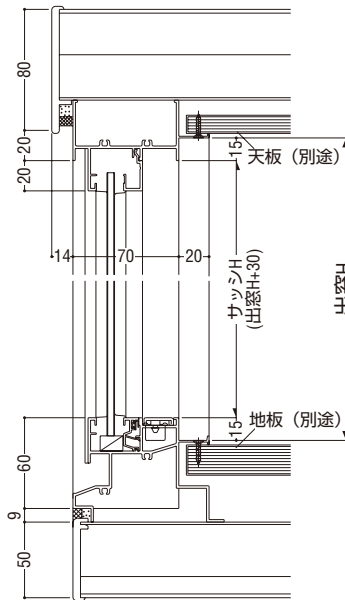

スクエア出窓(正面引違い両袖FIX)

ガラス溝幅
障子部 14mm
FIX部 18mm

RC・ALC 兼用枠

本図の障子はBタイプを示します。他の障子バリエーションについては、障子使用区分をご参照願います。

性能仕様

耐風圧性	S-6 (2800Pa)
気密性	A-4 (2等級線)
水密性	W-5 (500Pa)
遮音性	T-1 (25等級線)
はずれ止め	上枠に標準装備(脱落防止用)

ご注意

●障子部はFNS-70EATを使用します。

関連ページ

標準クレセント	P. 11
網戸	P. 558
標準装備外部品	キー付クレセント 上枠はずれ止め サブロック
	P. 10