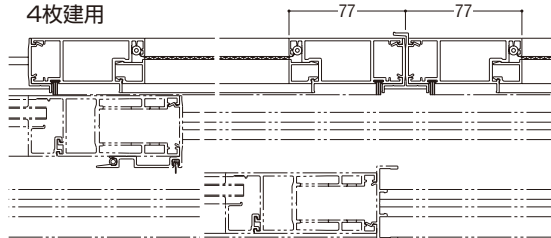

専用大型網戸

S = 1/5

100 mm

4枚建用

断熱・防音サッシ

防音サッシ

一般サッシ

共通商品

BL認定サッシ

アルミ木材
複合サッシ

バリアフリー

換気商品

収納型網戸

出窓

ブラインド
内蔵サッシ

マンション
関連商品

その他の商品

共通付属品

納まり参考図