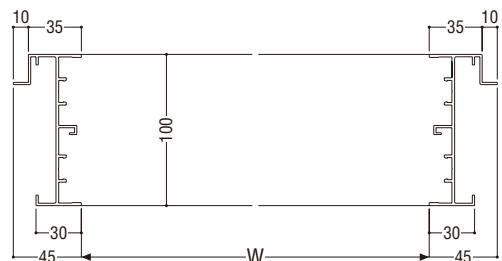

制作制限についてはP.446をご参照願います。

内動片引き

外動片引き

ALC枠(引違い・3枚建・4枚建・片引き共通)

- 断熱・防音サッシ
- 防音サッシ
- 一般サッシ
- 共通商品
- BL認定サッシ
- アルミ木材複合サッシ
- バリアフリー
- 換気商品
- 収納型網戸
- 出窓
- フライト内蔵サッシ
- マンション
- その他の商品
- 共通付属品
- 納まり参考図

専用大型網戸

S = 1/5