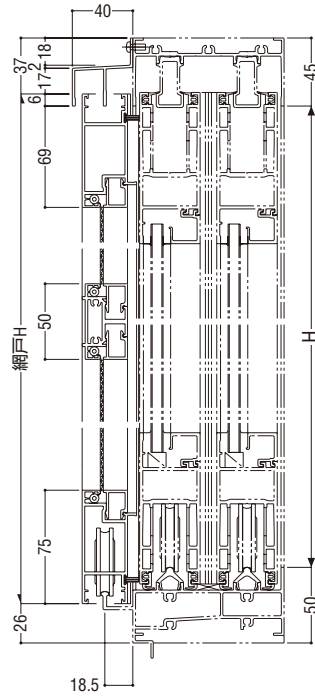

専用大型網戸

S = 1/5

100 mm