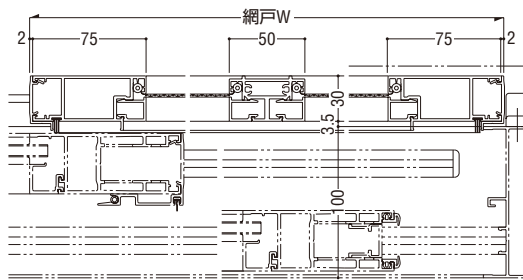

専用大型網戸

S = 1/5

100 mm

2枚建用

断熱・防音サッシ

防音サッシ

一般サッシ

共通商品

BL認定サッシ

アルミ木材
複合サッシ

バリアフリー

換気商品

収納型網戸

出窓

ブラインド
内蔵サッシ

マンション
関連商品

その他の商品

共通付属品

納まり参考図