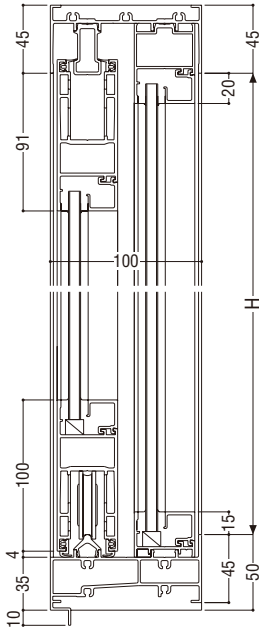

大型片引き戸

ガラス溝幅

18mm

RC 枠

性能仕様

耐風圧性 **S-7** (3600Pa)

気密性 **A-4** (2等級線)

水密性 **W-5** (500Pa)

遮音性 **T-2** (30等級線)

関連ページ

片面ハンドル

網戸 **P. 449**

共通付属品 **P. 585**

納まり参考図 **P. 595**

標準装備外部品	両面ハンドル
	シリンダー付片面ハンドル
	シリンダー付両面ハンドル
	着脱式片面ハンドル

製作制限

制作制限についてはP.446をご参照願います。

外動片引き

ALC枠(引違い・3枚建・4枚建・片引き共通)

- 断熱・防音サッシ
- 防音サッシ
- 一般サッシ
- 共通商品
- BL認定サッシ
- アルミ木材複合サッシ
- バリアフリー
- 換気商品
- 収納型網戸
- 出窓
- フライト内蔵サッシ
- マンション
- その他の商品
- 共通付属品
- 納まり参考図