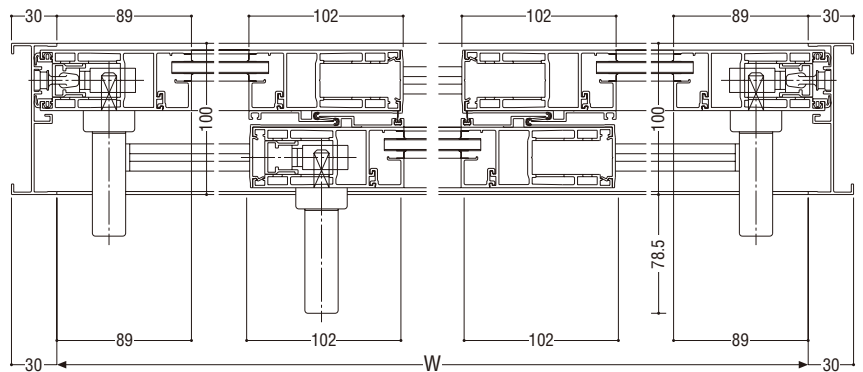

3枚建・4枚建型式大型引戸

ガラス溝幅

18mm

RC 枠

性能仕様

耐風圧性 S-7 (3600Pa)

気密性 A-4 (2等級線)

水密性 W-5 (500Pa)

遮音性 T-2 (30等級線)

関連ページ

片面ハンドル

網戸 P. 449

共通付属品 P. 585

納まり参考図 P. 595

標準装備外部品	両面ハンドル
	シリンダー付片面ハンドル
	シリンダー付両面ハンドル
	着脱式片面ハンドル

断熱・
防音サッシ

防音サッシ

一般サッシ

共通商品

BL認定サッシ

アルミ木材
複合サッシ

バリアフリー
サッシ

換気商品

収納型網戸

出窓

ブラインド
内蔵サッシ

マンション
関連商品

その他の商品

共通付属品

納まり参考図