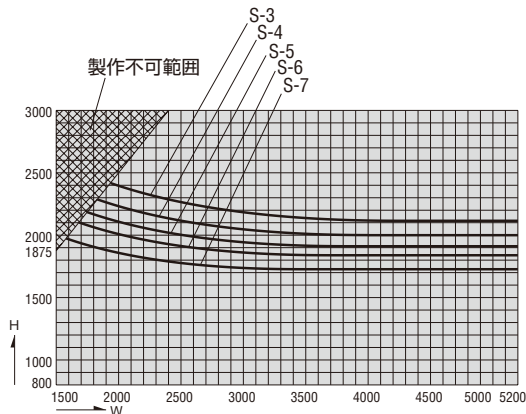

製作制限

S-7 (3600Pa)

断熱・防音サッシ
防音サッシ
一般サッシ
共通商品
BL認定サッシ
アルミ木材
サッシ
換気商品
収納型網戸
出窓
内蔵サッシ
関連商品
その他の商品
共通付属品
納まり参考図