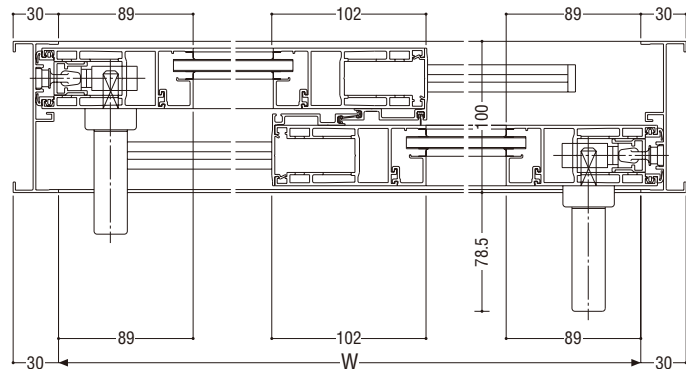

大型引違い戸

ガラス溝幅

18mm

RC 枠

性能仕様

耐風圧性	S-7 (3600Pa)
気密性	A-4 (2等級線)
水密性	W-5 (500Pa)
遮音性	T-2 (30等級線)

FEヘーベシーベは、大型テラス戸や幅広窓としても使用できる超大型引違い戸。大型のレバーハンドルに連動された機構で、解錠時にハンドルを下げると障子が浮き上がり気密材が窓枠から離れるため摩擦抵抗がなく、開閉がスムーズです。専用の超大型網戸(オプション)も用意しています。

ご注意

- ●障子一枚あたりの耐質量(耐重量)は最大250kgです。
- ●障子コーナー部はすっきりとした45°とめ切り加工です。
- ●ハンドル操作は質量(重量)に比例して重くなりますが、走行にはあまり差はありません。
- ●気密材は、高い気密性と水密性の得られるエンドレスな二重構造です。

内観

※ヘーベシーベとは、ドイツ語の持ち上げ(Hebe)と、引戸(Schiebe)を組み合わせた商品名です。

ハンドル長さ

関連ページ

片面ハンドル	
網戸	P. 449
共通付属品	P. 585
納まり参考図	P. 595

標準装備外部品	両面ハンドル
	シリンダー付片面ハンドル
	シリンダー付両面ハンドル
	着脱式片面ハンドル

製作制限

S-7 (3600Pa)

断熱・防音サッシ
防音サッシ
一般サッシ
共通商品
BL認定サッシ
アルミ木材
サッシ
換気商品
収納型網戸
出窓
内蔵サッシ
関連商品
その他の商品
共通付属品
納まり参考図