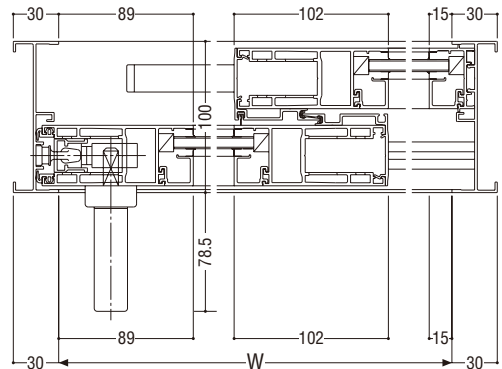

大型片引き戸

ガラス溝幅

18mm

RC 枠

性能仕様

耐風圧性 **S-7** (3600Pa)

気密性 **A-4** (2等級線)

水密性 **W-5** (500Pa)

遮音性 **T-2** (30等級線)

関連ページ

片面ハンドル

網戸 **P. 449**

共通付属品 **P. 585**

納まり参考図 **P. 595**

標準装備外部品	両面ハンドル
	シリンダー付片面ハンドル
	シリンダー付両面ハンドル
	着脱式片面ハンドル

製作制限

制作制限についてはP.446をご参照願います。

内動片引き