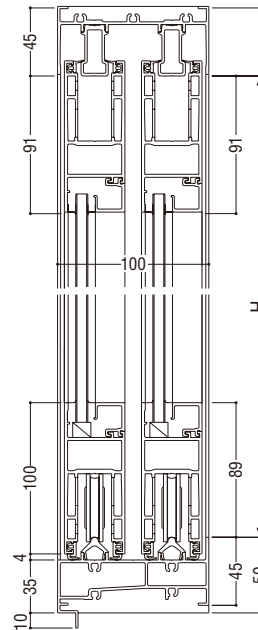

納まり参考図 P. 595

| | |
|---------|--------------|
| 標準装備外部品 | 両面ハンドル |
| | シリンダー付片面ハンドル |
| | シリンダー付両面ハンドル |
| | 着脱式片面ハンドル |

4枚建中央突合せ部

断熱・
防音サッシ

防音サッシ

一般サッシ

共通商品

BL認定サッシ

大型片引き戸

ガラス溝幅

18mm

RC 枠

性能仕様

耐風圧性 **S-7** (3600Pa)

気密性 **A-4** (2等級線)

水密性 **W-5** (500Pa)