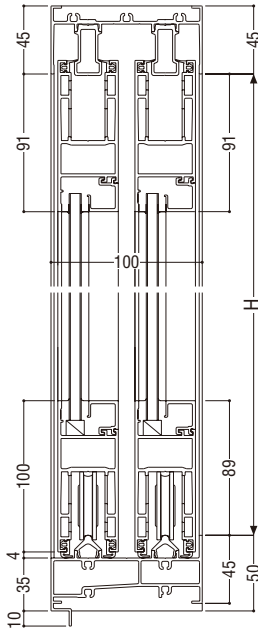

大型引違い戸

ガラス溝幅

18mm

RC 枠

性能仕様

| | |
|------|---------------------|
| 耐風圧性 | S-7 (3600Pa) |
| 気密性 | A-4 (2等級線) |
| 水密性 | W-5 (500Pa) |
| 遮音性 | T-2 (30等級線) |

FEヘーベシーベは、大型テラス戸や幅広窓としても使用できる超大型引違い戸。大型のレバーハンドルに連動された機構で、解錠時にハンドルを下げると障子が浮き上がり気密材が窓枠から離れるため摩擦抵抗がなく、開閉がスムーズです。専用の超大型網戸(オプション)も用意しています。

ご注意

- 障子一枚あたりの耐質量(耐重量)は最大250kgです。
- 障子コーナー部はすっきりとした45°とめ切り加工です。
- ハンドル操作は質量(重量)に比例して重くなりますが、走行にはあまり差はありません。
- 気密材は、高い気密性と水密性の得られるエンドレスな二重構造です。

内観

※ヘーベシーベとは、ドイツ語の持ち上げ(Hebe)と、引戸(Schiebe)を組み合わせた商品名です。

ハンドル長さ

関連ページ

| | |
|--------|---------------|
| 片面ハンドル | |
| 網戸 | P. 449 |
| 共通付属品 | P. 585 |
| 納まり参考図 | P. 595 |

| | |
|---------|--------------|
| 標準装備外部品 | 両面ハンドル |
| | シリンダー付片面ハンドル |
| | シリンダー付両面ハンドル |
| | 着脱式片面ハンドル |