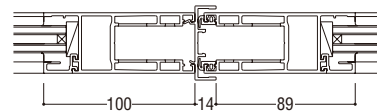

3枚建・4枚建型式大型引戸

ガラス溝幅

18mm

RC 枠

性能仕様

耐風圧性 S-7 (3600Pa)

気密性 A-4 (2等級線)

水密性 W-5 (500Pa)

遮音性 T-2 (30等級線)

関連ページ

片面ハンドル

網戸 P. 449

共通付属品 P. 585

納まり参考図 P. 595

標準装備外部品	両面ハンドル
	シリンダー付片面ハンドル
	シリンダー付両面ハンドル
	着脱式片面ハンドル

4枚建中央突合せ部

断熱・
防音サッシ

防音サッシ

一般サッシ

共通商品

BL認定サッシ

アルミ木材
複合サッシ

バリアフリー
サッシ

換気商品

収納型網戸

出窓

ブラインド
内蔵サッシ

マンション
関連商品

その他の商品

共通付属品

納まり参考図