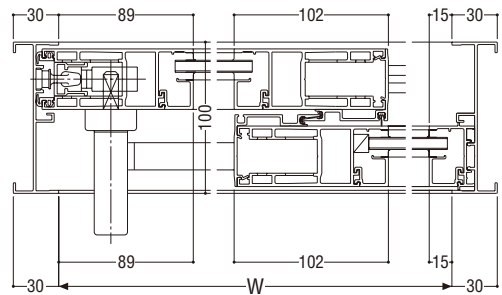

大型片引き戸

ガラス溝幅

18mm

RC 枠

性能仕様

耐風圧性 **S-7** (3600Pa)

気密性 **A-4** (2等級線)

水密性 **W-5** (500Pa)

遮音性 **T-2** (30等級線)

関連ページ

片面ハンドル

網戸 **P. 449**

共通付属品 **P. 585**

納まり参考図 **P. 595**

標準装備外部品	両面ハンドル
	シリンダー付片面ハンドル
	シリンダー付両面ハンドル
	着脱式片面ハンドル

製作制限

制作制限についてはP.446をご参照願います。

外動片引き

ALC枠(引違い・3枚建・4枚建・片引き共通)

- 断熱・防音サッシ
- 防音サッシ
- 一般サッシ
- 共通商品
- BL認定サッシ
- アルミ木材複合サッシ
- バリアフリー
- 換気商品
- 収納型網戸
- 出窓
- フライト内蔵サッシ
- マンション
- その他の商品
- 共通付属品
- 納まり参考図