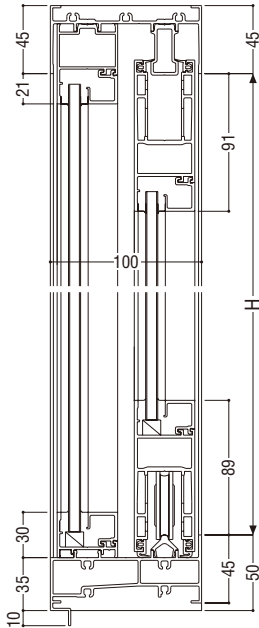

大型片引き戸

ガラス溝幅

18mm

RC 枠

性能仕様

耐風圧性 **S-7** (3600Pa)

気密性 **A-4** (2等級線)

水密性 **W-5** (500Pa)

遮音性 **T-2** (30等級線)

関連ページ

片面ハンドル

網戸 **P. 449**

共通付属品 **P. 585**

納まり参考図 **P. 595**

標準装備外部品	両面ハンドル
	シリンダー付片面ハンドル
	シリンダー付両面ハンドル
	着脱式片面ハンドル

製作制限

制作制限についてはP.446をご参照願います。

内動片引き