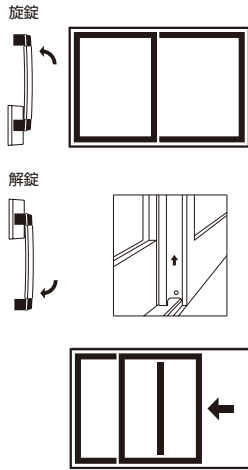

大型引違い戸

ガラス溝幅

18mm

RC 枠

性能仕様

| | |
|------|---------------------|
| 耐風圧性 | S-7 (3600Pa) |
| 気密性 | A-4 (2等級線) |
| 水密性 | W-5 (500Pa) |
| 遮音性 | T-2 (30等級線) |

FEヘーベシーベは、大型テラス戸や幅広窓としても使用できる超大型引違い戸。大型のレバーハンドルに連動された機構で、解錠時にハンドルを下げると障子が浮き上がり気密材が窓枠から離れるため摩擦抵抗がなく、開閉がスムーズです。専用の超大型網戸(オプション)も用意しています。

ご注意

- 障子一枚あたりの耐質量(耐重量)は最大250kgです。
- 障子コーナー部はすっきりとした45°とめ切り加工です。
- ハンドル操作は質量(重量)に比例して重くなりますが、走行にはあまり差はありません。
- 気密材は、高い気密性と水密性の得られるエンドレスな二重構造です。

内観

※ヘーベシーベとは、ドイツ語の持ち上げ(Hebe)と、引戸(Schiebe)を組み合わせた商品名です。

ハンドル長さ