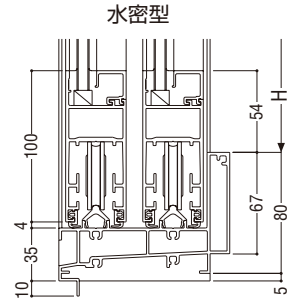

大型引違い戸

ガラス溝幅

18mm

RC 枠

性能仕様

耐風圧性	S-7 (3600Pa)
気密性	A-4 (2等級線)
水密性	W-5 (500Pa)
遮音性	T-2 (30等級線)

FEヘーベシーベは、大型テラス戸や幅広窓としても使用できる超大型引違い戸。大型のレバーハンドルに連動された機構で、解錠時にハンドルを下げると障子が浮き上がり気密材が窓枠から離れるため摩擦抵抗がなく、開閉がスムーズです。専用の超大型網戸(オプション)も用意しています。

ご注意

- ●障子一枚あたりの耐質量(耐重量)は最大250kgです。
- ●障子コーナー部はすっきりとした45°とめ切り加工です。
- ●ハンドル操作は質量(重量)に比例して重くなりますが、走行にはあまり差はありません。
- ●気密材は、高い気密性と水密性の得られるエンドレスな二重構造です。

内観

※ヘーベシーベとは、ドイツ語の持ち上げ(Hebe)と、引戸(Schiebe)を組み合わせた商品名です。

ハンドル長さ

関連ページ

片面ハンドル	
網戸	P. 449
共通付属品	P. 585
納まり参考図	P. 595

標準装備外部品	両面ハンドル
	シリンダー付片面ハンドル
	シリンダー付両面ハンドル
	着脱式片面ハンドル

製作制限

S-7 (3600Pa)

断熱・防音サッシ
防音サッシ
一般サッシ
共通商品
BL認定サッシ
アルミ木材
サッシ
換気商品
収納型網戸
出窓
内蔵サッシ
関連商品
その他の商品
共通付属品
納まり参考図