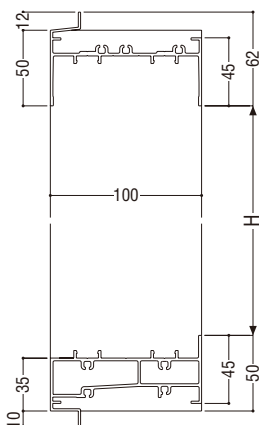

制作制限についてはP.446をご参照願います。

内動片引き

外動片引き

ALC枠(引違い・3枚建・4枚建・片引き共通)

- 断熱・防音サッシ
- 防音サッシ
- 一般サッシ
- 共通商品
- BL認定サッシ
- アルミ木材複合サッシ
- バリアフリー
- 換気商品
- 収納型網戸
- 出窓
- フライト内蔵サッシ
- マンション
- その他の商品
- 共通付属品
- 納まり参考図

専用大型網戸

S = 1/5