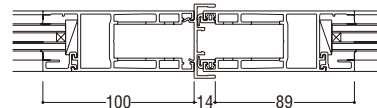

3枚建・4枚建型式大型引戸

ガラス溝幅

30・35mm

RC 枠

性能仕様

耐風圧性	S-7 (3600Pa)
気密性	A-4 (2等級線)
水密性	W-5 (500Pa)
遮音性	T-2 (30等級線)
断熱性	H-1 (0.215m²・K/W以上)

関連ページ

片面ハンドル	
網戸	P. 385
共通付属品 (皿板・額縁など)	P. 585
納まり参考図	P. 595

標準装備外部品	両面ハンドル
	シリンダー付片面ハンドル
	シリンダー付両面ハンドル
	着脱式片面ハンドル

4枚建中央突合せ部

断熱・
防音サッシ

防音サッシ

一般サッシ

共通商品

BL認定サッシ

アルミ木材
複合サッシ

バリアフリー

換気商品

収納型網戸

出窓

フラインド
内蔵サッシ

マンション
関連商品

その他の商品

共通付属品

納まり参考図