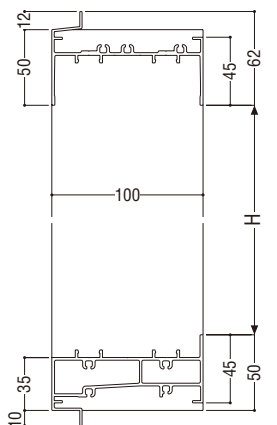

ガラス溝幅
障子部 30・35mm
FIX 部 30・35mm

RC 枠

性能仕様

耐風圧性	S-7 (3600Pa)
気密性	A-4 (2等級線)
水密性	W-5 (500Pa)
遮音性	T-2 (30等級線)
断熱性	H-1 (0.215m ² ・K/W以上)

関連ページ

片面ハンドル	
網戸	P. 385
共通付属品 (皿板・額縁など)	P. 585
納まり参考図	P. 595
標準装備外部品	両面ハンドル
	シリンダー付片面ハンドル
	シリンダー付両面ハンドル
	着脱式片面ハンドル

製作制限

制作制限については P.382 をご参照ください。

内動片引き

複層ガラス(A12)の場合

外動片引き

複層ガラス(A12)の場合

ALC枠 (引違い・3枚建・4枚建・片引き共通)

専用大型網戸