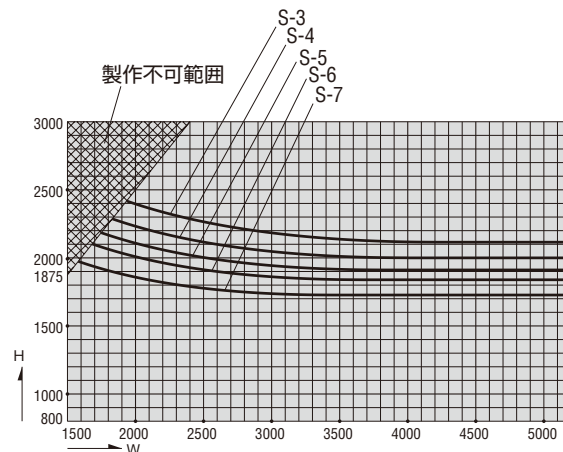

納まり参考図

※ヘーベシーベとは、ドイツ語の持ち上げ(Hebe)と、引戸(Schiebe)を組み合わせた商品名です。

ハンドル長さ

関連ページ

片面ハンドル	
網戸	P. 385
共通付属品（皿板・額縁など）	P. 585
納まり参考図	P. 595

標準装備外部品	両面ハンドル
	シリンダー付片面ハンドル
	シリンダー付両面ハンドル
	着脱式片面ハンドル

製作制限

S-7 (3600Pa)

3枚建・4枚建型式大型引戸

ガラス溝幅

30・35mm

RC 枠

性能仕様

耐風圧性	S-7 (3600Pa)
気密性	A-4 (2等級線)
水密性	W-5 (500Pa)
遮音性	T-2 (30等級線)
断熱性	H-1 (0.215m ² ・K/W以上)

関連ページ

片面ハンドル	
網戸	P. 385
共通付属品 (皿板・額縁など)	P. 585
納まり参考図	P. 595