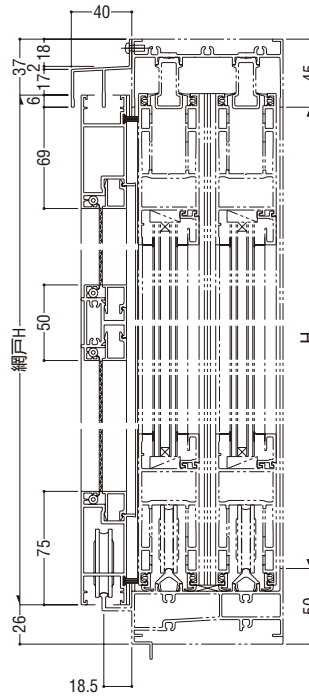

専用大型網戸

S = 1/5

100 mm