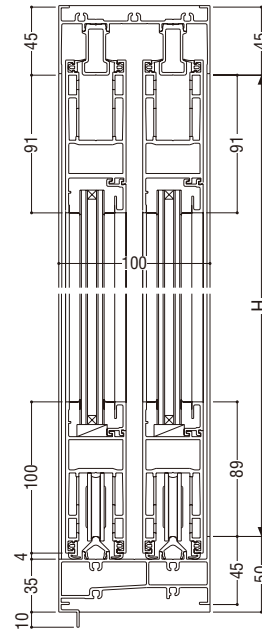

3枚建・4枚建型式大型引戸

ガラス溝幅

30・35mm

RC 枠

性能仕様

耐風圧性	S-7 (3600Pa)
気密性	A-4 (2等級線)
水密性	W-5 (500Pa)
遮音性	T-2 (30等級線)
断熱性	H-1 (0.215m²・K/W以上)

関連ページ

片面ハンドル	
網戸	P. 385
共通付属品 (皿板・額縁など)	P. 585
納まり参考図	P. 595

標準装備外部品	両面ハンドル
	シリンダー付片面ハンドル
	シリンダー付両面ハンドル
	着脱式片面ハンドル

断熱・
防音サッシ

防音サッシ

一般サッシ

共通商品

BL認定サッシ

アルミ木材
複合サッシ

バリアフリー

換気商品

収納型網戸

出窓

フラインド
内蔵サッシ

マンション
関連商品

その他の商品

共通付属品

納まり参考図