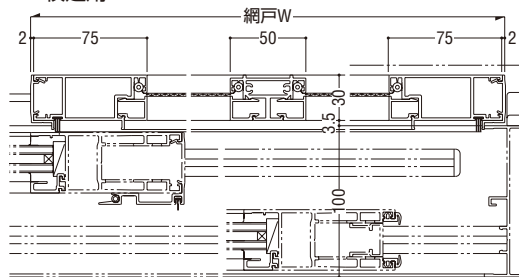

専用大型網戸

S = 1/5

100 mm

2枚建用

断熱・防音サッシ

防音サッシ

一般サッシ

共通商品

BL認定サッシ

アルミ木材
複合サッシ

バリアフリー
サッシ

換気商品

収納型網戸

出窓

フラインド
内蔵サッシ

マンション
関連商品

その他の商品

共通付属品

納まり参考図