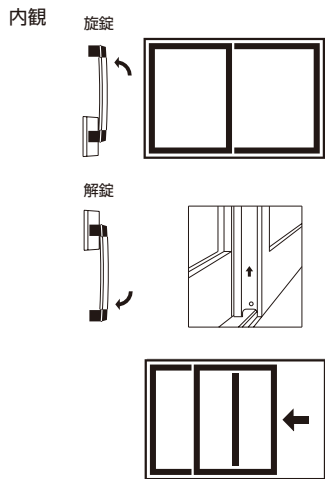

ご注意

- 障子一枚あたりの耐質量（耐重量）は最大250kgです。
- 障子コーナー部はすっきりとした45°とめ切り加工です。
- ハンドル操作は質量（重量）に比例して重くなりますが、走行にはあまり差はありません。
- 気密材は、高い気密性と水密性の得られるエンドレスな二重構造です。

断熱・防音サッシ

防音サッシ

一般サッシ

共通商品

BL認定サッシ

アルミ木材
複合サッシ

納まり参考図

※ヘーベシーベとは、ドイツ語の持ち上げ(Hebe)と、引戸(Schiebe)を組み合わせた商品名です。

ハンドル長さ

関連ページ

片面ハンドル	
網戸	P. 385
共通付属品（皿板・額縁など）	P. 585
納まり参考図	P. 595

標準装備外部品	両面ハンドル
	シリンダー付片面ハンドル
	シリンダー付両面ハンドル
	着脱式片面ハンドル

製作制限

S-7 (3600Pa)