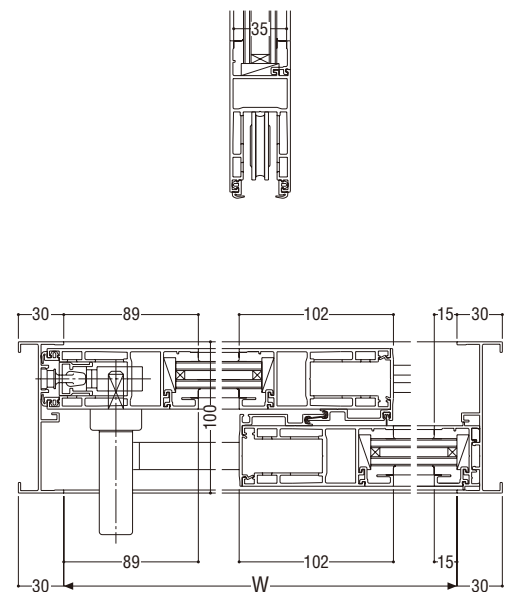

製作制限

制作制限については P.382 をご参照ください。

内動片引き

複層ガラス(A12)の場合

外動片引き

複層ガラス(A12)の場合

ALC枠 (引違い・3枚建・4枚建・片引き共通)

専用大型網戸