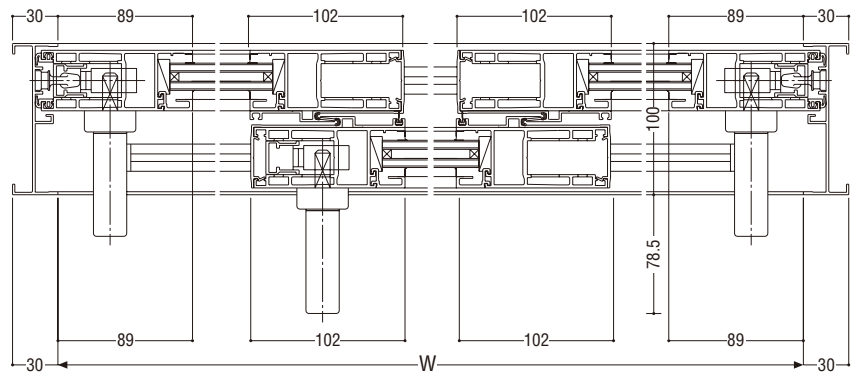

3枚建・4枚建型式大型引戸

ガラス溝幅

30・35mm

RC 枠

性能仕様

耐風圧性	S-7 (3600Pa)
気密性	A-4 (2等級線)
水密性	W-5 (500Pa)
遮音性	T-2 (30等級線)
断熱性	H-1 (0.215m²・K/W以上)

関連ページ

片面ハンドル	
網戸	P. 385
共通付属品 (皿板・額縁など)	P. 585
納まり参考図	P. 595

標準装備外部品	両面ハンドル
	シリンダー付片面ハンドル
	シリンダー付両面ハンドル
	着脱式片面ハンドル

断熱・
防音サッシ

防音サッシ

一般サッシ

共通商品

BL認定サッシ

アルミ木材
複合サッシ

バリアフリー

換気商品

収納型網戸

出窓

フラインド
内蔵サッシ

マンション
関連商品

その他の商品

共通付属品

納まり参考図