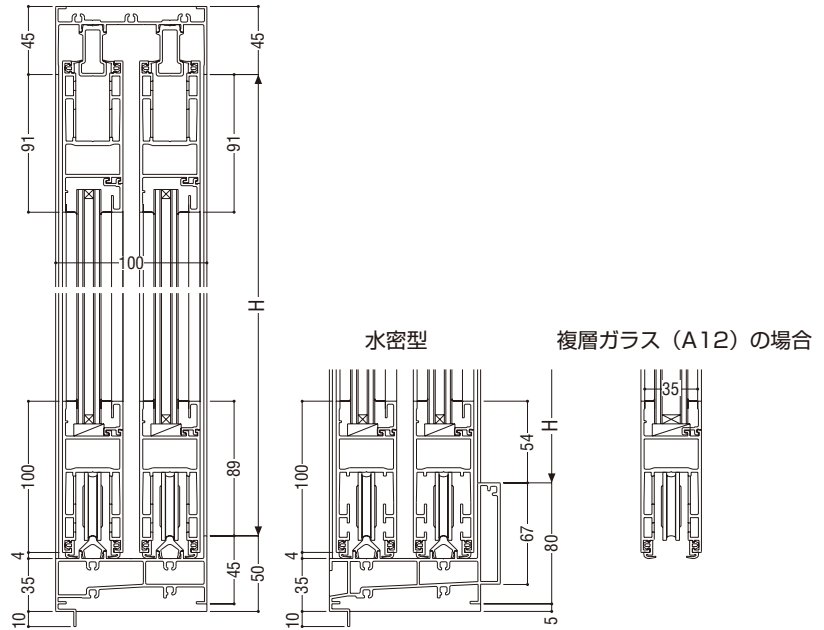

大型引違い戸

ガラス溝幅 **30・35mm**

RC 枠

性能仕様

耐風圧性	S-7 (3600Pa)
気密性	A-4 (2等級線)
水密性	W-5 (500Pa)
遮音性	T-2 (30等級線)
断熱性	H-1 (0.215m²・K/W以上)

FEヘーベシーベは、大型テラス戸や幅広窓としても使用できる超大型引戸。大型のレバーハンドルに連動された機構で、解錠時にハンドルを下げると障子が浮き上がり気密材が窓枠から離れるため摩擦抵抗がなく、開閉がスムーズです。専用の超大型網戸（オプション）も用意しています。

ご注意

- ●障子一枚あたりの耐質量（耐重量）は最大250kgです。
- ●障子コーナー部はすっきりとした45°とめ切り加工です。
- ●ハンドル操作は質量（重量）に比例して重くなりますが、走行にはあまり差はありません。
- ●気密材は、高い気密性と水密性の得られるエンドレスな二重構造です。