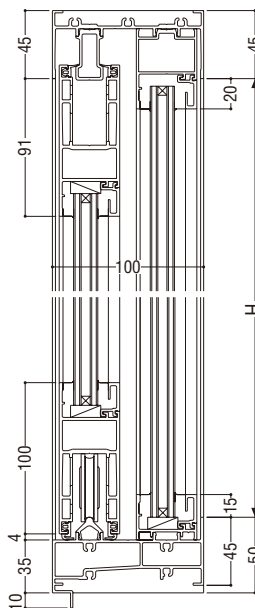

ガラス溝幅
障子部 30・35mm
FIX 部 30・35mm

RC 枠

性能仕様

耐風圧性	S-7 (3600Pa)
気密性	A-4 (2等級線)
水密性	W-5 (500Pa)
遮音性	T-2 (30等級線)
断熱性	H-1 (0.215m ² ・K/W以上)

関連ページ

片面ハンドル	
網戸	P. 385
共通付属品 (皿板・額縁など)	P. 585
納まり参考図	P. 595
標準装備外部品	両面ハンドル
	シリンダー付片面ハンドル
	シリンダー付両面ハンドル
	着脱式片面ハンドル

製作制限

制作制限については P.382 をご参照ください。

内動片引き

複層ガラス(A12)の場合

外動片引き

複層ガラス(A12)の場合

ALC枠 (引違い・3枚建・4枚建・片引き共通)

専用大型網戸