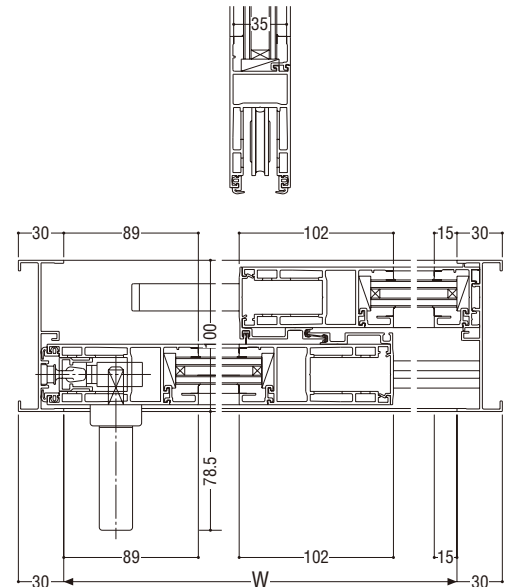

ガラス溝幅
障子部 30・35mm
FIX 部 30・35mm

RC 枠

性能仕様

耐風圧性	S-7 (3600Pa)
気密性	A-4 (2等級線)
水密性	W-5 (500Pa)
遮音性	T-2 (30等級線)
断熱性	H-1 (0.215m ² ・K/W以上)

関連ページ

片面ハンドル	
網戸	P. 385
共通付属品 (皿板・額縁など)	P. 585
納まり参考図	P. 595
標準装備外部品	両面ハンドル
	シリンダー付片面ハンドル
	シリンダー付両面ハンドル
	着脱式片面ハンドル

製作制限

制作制限については P.382 をご参照ください。

内動片引き

複層ガラス(A12)の場合

外動片引き

複層ガラス(A12)の場合

ALC枠 (引違い・3枚建・4枚建・片引き共通)

専用大型網戸