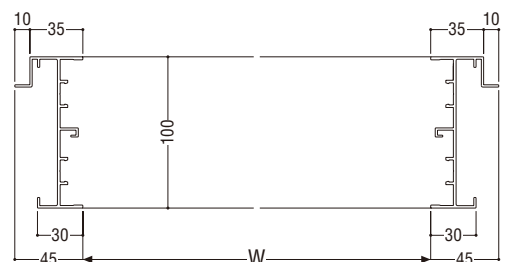

製作制限

制作制限については P.382 をご参照ください。

内動片引き

複層ガラス(A12)の場合

外動片引き

複層ガラス(A12)の場合

ALC枠 (引違い・3枚建・4枚建・片引き共通)

専用大型網戸