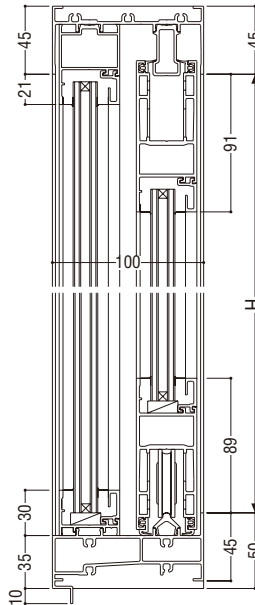

ガラス溝幅
障子部 30・35mm
FIX 部 30・35mm

RC 枠

性能仕様

耐風圧性	S-7 (3600Pa)
気密性	A-4 (2等級線)
水密性	W-5 (500Pa)
遮音性	T-2 (30等級線)
断熱性	H-1 (0.215m ² ・K/W以上)

関連ページ

片面ハンドル	
網戸	P. 385
共通付属品 (皿板・額縁など)	P. 585
納まり参考図	P. 595
標準装備外部品	両面ハンドル
	シリンダー付片面ハンドル
	シリンダー付両面ハンドル
	着脱式片面ハンドル

製作制限

制作制限については P.382 をご参照ください。

内動片引き

複層ガラス(A12)の場合

外動片引き

複層ガラス(A12)の場合

ALC枠 (引違い・3枚建・4枚建・片引き共通)

専用大型網戸