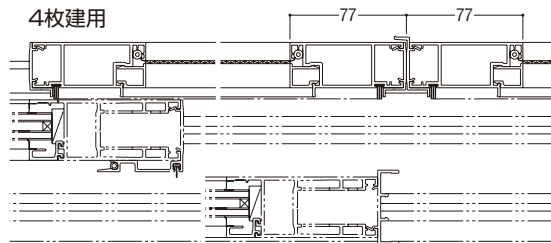

S = 1/5

100 mm

2枚建用

4枚建用

断熱・防音サッシ

防音サッシ

一般サッシ

共通商品