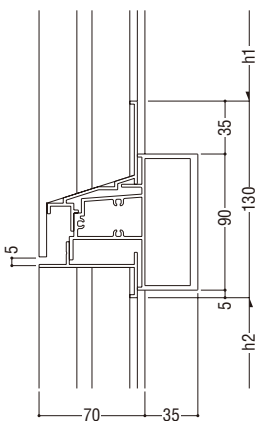

33 がらり / がらり

34 FIX / FIX