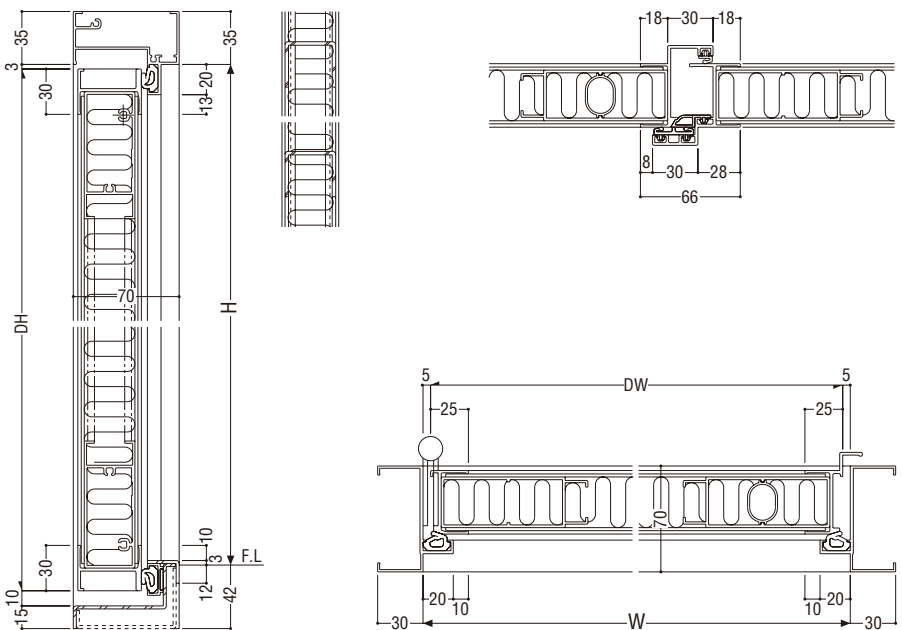

フラッシュドア(RC枠)

関連ページ

段窓無目	P. 155
連窓方立	P. 328
共通付属品	P. 585
納まり参考図	P. 595