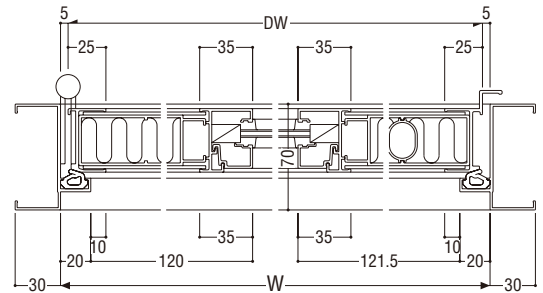

## 性能仕様

耐風圧性 S-6 (2800Pa)

気密性 A-4 (2等級線)

水密性 W-5 (500Pa)

遮音性 T-2 (30等級線)

## 関連ページ

段窓無目 P. 155

連窓方立 P. 328

共通付属品 P. 585

納まり参考図 P. 595