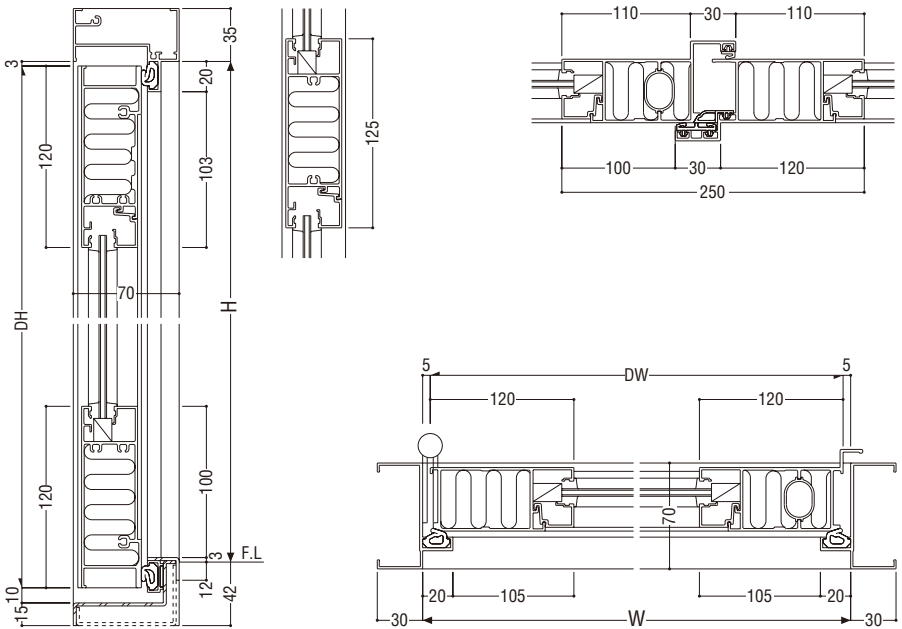

# 防音ドア

ガラス溝幅 **15mm**

**框ドア(RC枠)**

性能仕様

耐風圧性	<b>S-6</b> (2800Pa)
気密性	<b>A-4</b> (2等級線)
水密性	<b>W-5</b> (500Pa)
遮音性	<b>T-2</b> (30等級線)

■ グレモン絞り錠

框ドア  
フラッシュドア

**フラッシュドア(RC枠)**

## 防音ドア

ガラス溝幅

15mm

腰フラッシュドア(RC枠)