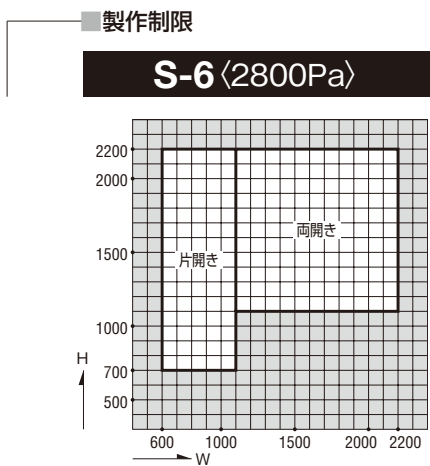

フラッシュドア(RC枠)

関連ページ

段窓無目	P. 155
連窓方立	P. 328
共通付属品	P. 585
納まり参考図	P. 595