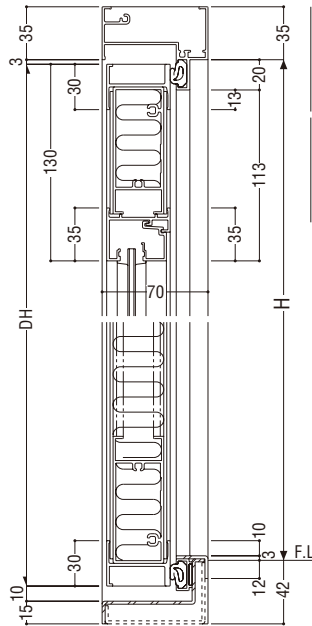

防音ドア

ガラス溝幅

15mm

腰フラッシュドア(RC枠)

性能仕様

耐風圧性 S-6 (2800Pa)

気密性 A-4 (2等級線)

水密性 W-5 (500Pa)

遮音性 T-2 (30等級線)

関連ページ

段窓無目 P. 155

連窓方立 P. 328

共通付属品 P. 585

納まり参考図 P. 595

下枠納まり参考例