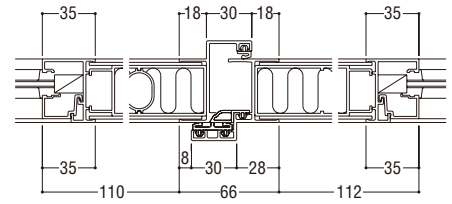

防音ドア

ガラス溝幅

15mm

腰フラッシュドア(RC枠)

性能仕様

耐風圧性 S-6 (2800Pa)

気密性 A-4 (2等級線)

水密性 W-5 (500Pa)

遮音性 T-2 (30等級線)

関連ページ

段窓無目 P. 155

連窓方立 P. 328

共通付属品 P. 585

納まり参考図 P. 595

下枠納まり参考例