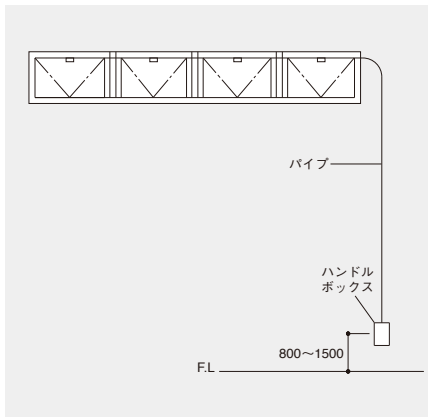

一般型(インペイ式)	
FP-AT70	FP-AT100
70mm	100mm
S-5 ~ S-6	S-5 ~ S-6
A-4	A-4
W-5	W-5
T-2	T-2
18mm	18mm
●	●
●	●
●	●
●	●
●	●
P.270	P.438

オペレーター使用の一例

- ●高窓用排煙（換気）に用いると、開閉が簡単で確実です。
- ●特殊なケーブルを使用しているので、曲げアールが楽に行えます。窓位置から操作位置までのケーブルの納めも簡単です。
- ●ケーブルの最大長は24m以下となります。