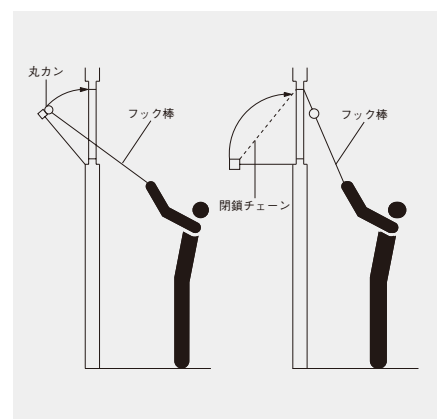

最も一般的な排煙窓です。

商品区分		一般断熱型		一般断熱型 (インペイ式)		一般型	
商品名		FP-AT70P	FP-AT100P	FP-AT70P	FP-AT100P	FP-AT70	FP-AT100
枠見込み寸法		70mm	100mm	70mm	100mm	70mm	100mm
BL対応							
性能仕様	耐風圧性	S-5 ~ S-7	S-5 ~ S-7	S-5 ~ S-6	S-5 ~ S-6	S-5 ~ S-7	S-5 ~ S-7
	気密性	A-4	A-4	A-4	A-4	A-4	A-4
	水密性	W-5	W-5	W-5	W-5	W-5	W-5
	遮音性	T-1	T-1	T-1	T-1	T-2	T-2
	断熱性	H-1	H-1	H-1	H-1		
ガラス溝幅		30mm	30mm	30mm	30mm	18mm	18mm
枠形状	RC 枠	●	●	●	●	●	●
	ALC 枠	●				●	
	面付け枠	●	●	●	●	●	●
	乾式枠						
組み合わせ	単窓	●	●	●	●	●	●
	ランマ排煙窓	●	●	●	●	●	●
網戸	一般網戸			●	●		
詳細断面掲載ページ		P.128	P.377	P.134	P.378	P.264	P.436

排煙キャッチ

- ●解錠伝達力が小さく、確実に開放します。
- ●一窓単位の閉鎖が確実にできます。

ステイダンパー

- ●初動開放はスプリングで確実に押し出します。
- ●開放速度は、油圧によりゆるやかな速度に制御し、開放のショックはほとんどありません。
- ●開放した窓は、ダンパーアームが確実に保持します。

閉鎖方法