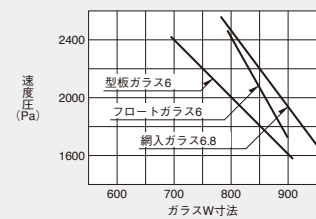

ガラスルーバー窓

オペレーターの操作で90°までの自由な開き角度が得られます。
開口スペースのない場所を有効に使える換気窓です。

商品区分		一般型
商品名		ガラスルーバー窓
枠見込み寸法		70mm
BL対応		
性能仕様	耐風圧性	S-5
	気密性	A-3
	水密性	W-2(150Pa)
	遮音性	
	断熱性	
開閉機能	ハンドル式	●(標準装備品)
	ボールチェーン式	●(標準装備外部品)
枠形状	RC枠	●
	ALC枠	●
	面付け枠	
	乾式枠	
網戸	一般網戸	●(横格子付)
詳細断面掲載ページ		P.313

操作金具

操作金具はデザイン性・操作性に優れた標準装備品のハンドル式と、標準装備外部品のボールチェーンがあります。

ハンドル(ボールチェーン)は、標準位置以外に任意の位置に取り付けることができます。ご注文の際に、下表をご参照のうえご指示願います。

ガラス枚数	ピッチ78		ピッチ80	
	a	b	a	b
18枚	524	234	536	240
19.20	602		616	
21.22	680		696	
23.24	758		776	
25.26	836		856	
27.28	914		936	

製作対応

H寸法

ガラス枚数	ハンドル1個付		ガラス枚数	ハンドル2個付	
	ピッチ78	ピッチ80		ピッチ78	ピッチ80
4枚	279~294	285~300	17枚	1293~1308	1325~1340
5	357~372	365~380	18	1371~1386	1405~1420
6	435~450	445~460	19	1449~1464	1485~1500
7	513~528	525~540	20	1527~1542	1565~1580
8	591~606	605~620	21	1605~1620	1645~1660
9	669~684	685~700	22	1683~1698	1725~1740
10	747~762	765~780	23	1761~1776	1805~1820
11	825~840	845~860	24	1839~1854	1885~1900
12	903~918	925~940	25	1917~1932	1965~1980
13	981~996	1005~1020	26	1995~2010	2045~2060
14	1059~1074	1085~1100	27	2073~2088	2125~2140
15	1137~1152	1165~1180	28	2151~2166	2205~2220
16	1215~1230	1245~1260			

W寸法

標準取り付け位置

1個付(16枚以下) 2個付

任意の取り付け位置