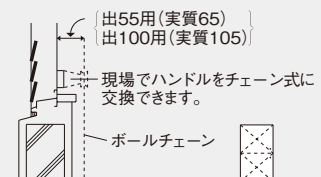

ガラスルーバー窓

オペレーターの操作で90°までの自由な開き角度が得られます。
開口スペースのない場所を有効に使える換気窓です。

商品区分		一般型
商品名		ガラスルーバー窓
枠見込み寸法		70mm
BL対応		
性能仕様	耐風圧性	S-5
	気密性	A-3
	水密性	W-2(150Pa)
	遮音性	
	断熱性	
開閉機能	ハンドル式	●(標準装備品)
	ボールチェーン式	●(標準装備外部品)
枠形状	RC枠	●
	ALC枠	●
	面付け枠	
	乾式枠	
網戸	一般網戸	●(横格子付)
詳細断面掲載ページ		P.313

操作金具

操作金具はデザイン性・操作性に優れた標準装備品のハンドル式と、標準装備外部品のボールチェーンがあります。

ハンドル(ボールチェーン)は、標準位置以外に任意の位置に取り付けることができます。ご注文の際に、下表をご参照のうえご指示願います。

ガラス枚数	ピッチ78		ピッチ80	
	a	b	a	b
18枚	524	234	536	240
19.20	602		616	
21.22	680		696	
23.24	758		776	
25.26	836		856	
27.28	914		936	

製作対応

H寸法

ガラス枚数	ハンドル1個付		ガラス枚数	ハンドル2個付	
	ピッチ78	ピッチ80		ピッチ78	ピッチ80
4枚	279~294	285~300	17枚	1293~1308	1325~1340
5	357~372	365~380	18	1371~1386	1405~1420
6	435~450	445~460	19	1449~1464	1485~1500
7	513~528	525~540	20	1527~1542	1565~1580
8	591~606	605~620	21	1605~1620	1645~1660
9	669~684	685~700	22	1683~1698	1725~1740
10	747~762	765~780	23	1761~1776	1805~1820
11	825~840	845~860	24	1839~1854	1885~1900
12	903~918	925~940	25	1917~1932	1965~1980
13	981~996	1005~1020	26	1995~2010	2045~2060
14	1059~1074	1085~1100	27	2073~2088	2125~2140
15	1137~1152	1165~1180	28	2151~2166	2205~2220
16	1215~1230	1245~1260			

W寸法

標準取り付け位置

1個付(16枚以下) 2個付

任意の取り付け位置