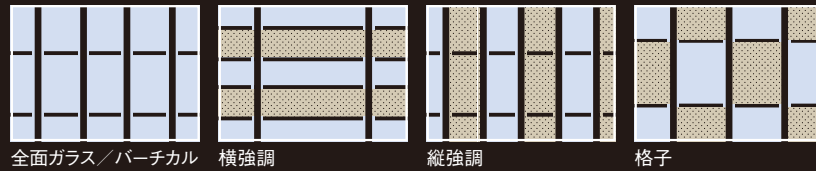

基準階ファスナーブラケット詳細	P.189
-----------------	-------

JANUS WALL (ジェイナスウォール)

最上部・最下部納まり	P.190
基準部納まり	P.191
端部納まり	P.192

カーテンウォール商品総合体系表

フレーム型カーテンウォール

パーチカルカーテンウォール (タテ通し)

マリオンタイプ	SR-GARELIA	ノックダウン	P.54
	SR-GARELIA D	ノックダウン	P.72

水平カルカーテンウォール (ヨコ通し)

トランザムタイプ	バックマリオンタイプ	NSR-KDF	ノックダウン	P.89
----------	------------	---------	--------	------

スリムタイプ	バックマリオンタイプ	NSR-SLIM	ノックダウン	P.104
--------	------------	----------	--------	-------

スパンドレルビームタイプ	連段窓タイプ	NSR-UN1F	ユニット	P.110
--------------	--------	----------	------	-------