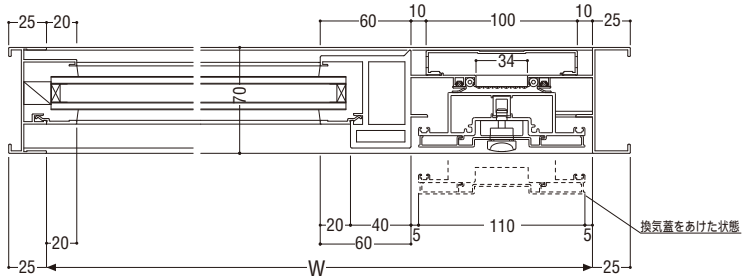

■ アンゲル枠バリエーション

	<b>RC</b>	<b>ALC</b>	面付け	乾式
アンゲルなし	●	●	●	—
アンゲル付	—	—	—	●

■ 制作範囲

900 H 2100

標準装備品 **防虫網**

有効開口面積 **0.0133(m<sup>2</sup>/m) × サッシH(m)**

T-1仕様

T-2仕様