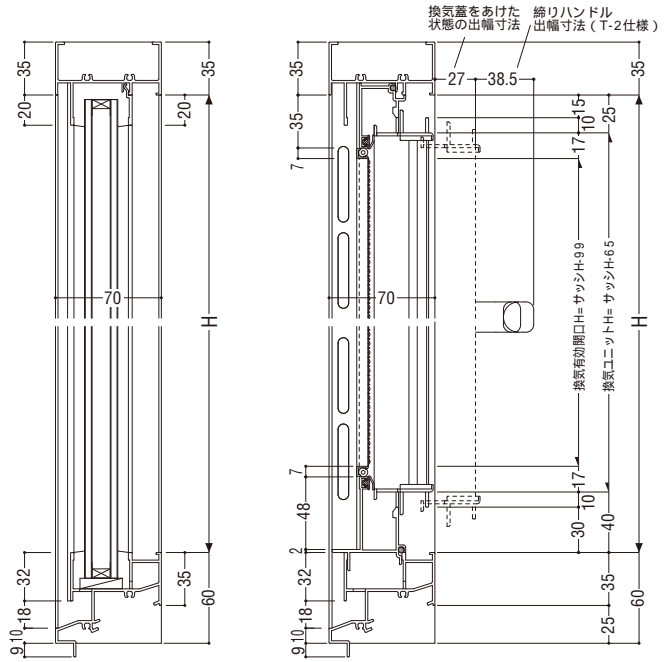

■ アンゲル枠バリエーション

	<b>RC</b>	<b>ALC</b>	面付け	乾式
アンゲルなし	●	●	●	—
アンゲル付	—	—	—	●

■ 制作範囲

900 H 2100

標準装備品 **防虫網**

有効開口面積 **0.0133(m<sup>2</sup>/m) × サッシH(m)**

T-1仕様

T-2仕様