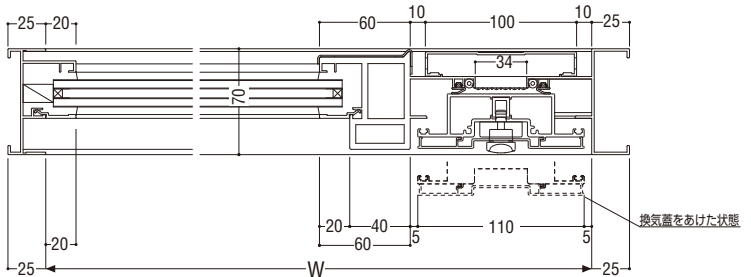

	RC	ALC	面付け	乾式
アングルなし	●	●	●	—
アングル付	—	—	—	●

制作範囲

900 H 2100

標準装備品

防虫網

有効開口面積

0.0133(m<sup>2</sup>/m) × サッシH(m)

T-1仕様