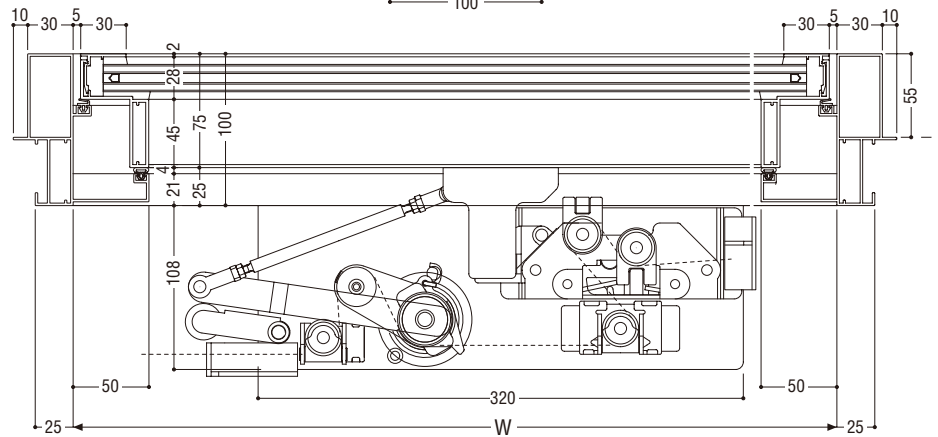

# ウインブレス

ガラス溝幅 **28mm**

面付け枠

性能仕様

耐風圧性	<b>S-6</b> (2800Pa)
気密性	<b>A-4</b> (2等級線)
水密性	<b>W-5</b> (500Pa)
遮音性	<b>T-1</b> (25等級線)
ガラス厚	<b>6mm+A6+6mm</b> <b>6.8mm+A6+5mm</b>

上記はオペレーターによって窓を完全に閉鎖した状態での性能値です。

障子全開状態

# ウインブレス

ガラス溝幅

**18mm**

面付け枠

性能仕様

耐風圧性 **S-6** (2800Pa)

気密性 **A-4** (2等級線)

水密性 **W-5** (500Pa)