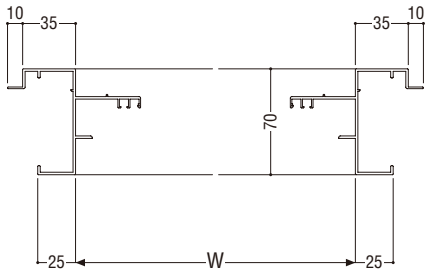

ALC 枠

面付け枠

乾式枠

断熱・防音サッシ

防音サッシ

一般サッシ

共通商品

BL認定サッシ

アルミ木材
複合サッシ

バリアフリー
サッシ

換気商品

収納型網戸

出窓

ブラインド
内蔵サッシ

マンション
関連商品

その他の商品

共通付属品

納まり参考図