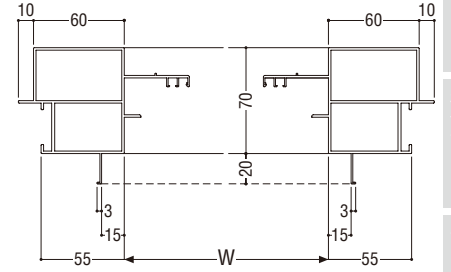

ALC 枠

面付け枠

乾式枠

段窓無目

断熱・
防音サッシ

防音サッシ

一般サッシ

共通商品

BL認定サッシ

アルミ木材
複合サッシ

バリアフリー
サッシ

換気商品

収納型網戸

出窓

ブラインド
内蔵サッシ

マンション
関連商品

その他の商品

共通付属品

納まり参考図