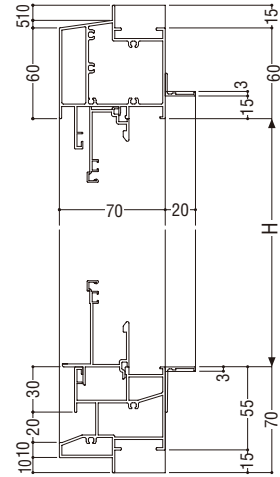

ALC 枠

面付け枠

乾式枠

段窓無目

断熱・
防音サッシ

防音サッシ

一般サッシ

共通商品

BL認定サッシ

アルミ木材
複合サッシ

バリアフリー
サッシ

換気商品

収納型網戸

出窓

ブラインド
内蔵サッシ

マンション
関連商品

その他の商品

共通付属品

納まり参考図