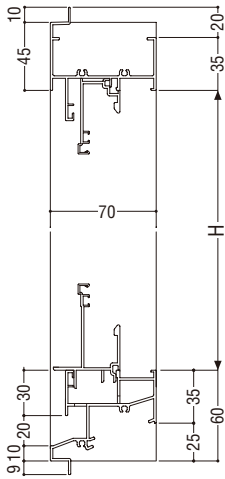

ALC 枠

面付け枠

乾式枠

断熱・防音サッシ

防音サッシ

一般サッシ

共通商品

BL認定サッシ

アルミ木材
複合サッシ

バリアフリー
サッシ

換気商品

収納型網戸

出窓

ブラインド
内蔵サッシ

マンション
関連商品

その他の商品

共通付属品

納まり参考図