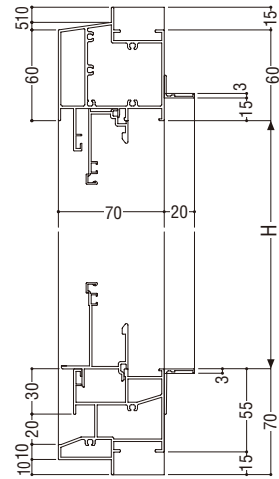

乾式枠

断熱・防音サッシ

防音サッシ

一般サッシ

共通商品

BL認定サッシ

アルミ木材
複合サッシ

バリアフリー
サッシ

換気商品

収納型網戸

出窓

ブラインド
内蔵サッシ

マンション
関連商品

その他の商品

共通付属品

納まり参考図