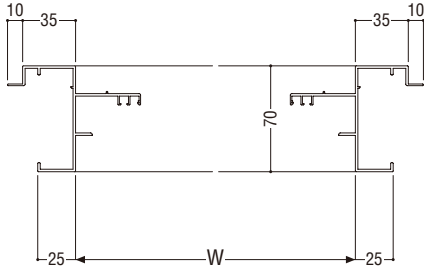

ALC 枠

面付け枠

乾式枠

段窓無目

断熱・
防音サッシ

防音サッシ

一般サッシ

共通商品

BL認定サッシ

アルミ木材
複合サッシ

バリアフリー
サッシ

換気商品

収納型網戸

出窓

ブラインド
内蔵サッシ

マンション
関連商品

その他の商品

共通付属品

納まり参考図