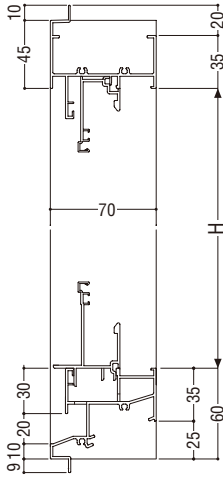

ALC 枠

面付け枠

乾式枠

段窓無目

断熱・
防音サッシ

防音サッシ

一般サッシ

共通商品

BL認定サッシ

アルミ木材
複合サッシ

バリアフリー
サッシ

換気商品

収納型網戸

出窓

ブラインド
内蔵サッシ

マンション
関連商品

その他の商品

共通付属品

納まり参考図