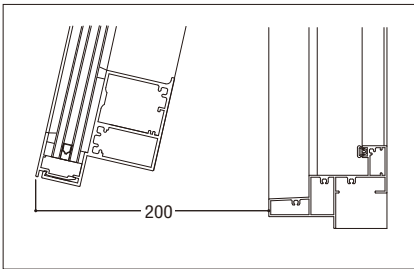

# ウインブレス

ガラス溝幅 **28mm**

面付け枠

性能仕様

耐風圧性	<b>S-6</b> (2800Pa)
気密性	<b>A-4</b> (2等級線)
水密性	<b>W-5</b> (500Pa)
遮音性	<b>T-1</b> (25等級線)
ガラス厚	<b>6mm+A6+6mm</b> <b>6.8mm+A6+5mm</b>

上記はオペレーターによって窓を完全に閉鎖した状態での性能値です。

障子全開状態

# ウインブレス

ガラス溝幅

**18mm**

面付け枠

性能仕様

耐風圧性 **S-6** (2800Pa)

気密性 **A-4** (2等級線)

水密性 **W-5** (500Pa)