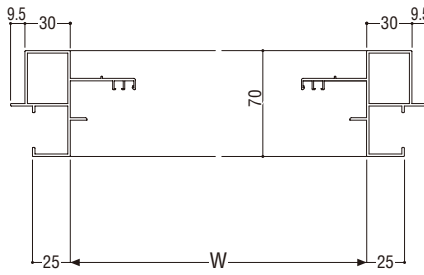

ALC 枠

面付け枠

乾式枠

断熱・防音サッシ

防音サッシ

一般サッシ

共通商品

BL認定サッシ

アルミ木材
複合サッシ

バリアフリー
サッシ

換気商品

収納型網戸

出窓

ブラインド
内蔵サッシ

マンション
関連商品

その他の商品

共通付属品

納まり参考図