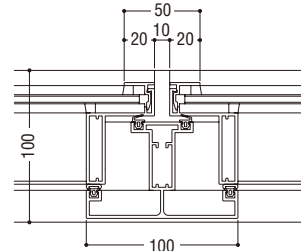

ウインブレス

ガラス溝幅

18mm

面付け枠

性能仕様

耐風圧性 **S-6** (2800Pa)

気密性 **A-4** (2等級線)

水密性 **W-5** (500Pa)

遮音性 **T-2** (30等級線)

ガラス厚 **5mm・6mm・6.8mm**

上記はオペレーターによって窓を完全に閉鎖した状態での性能値です。

障子全開状態