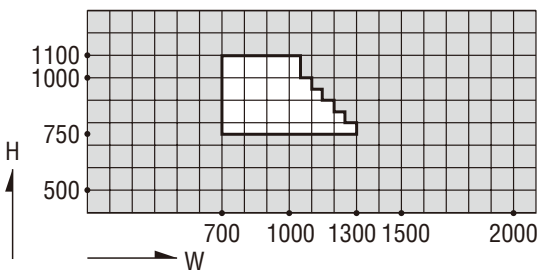

製作制限

- 断熱・防音サッシ
- 防音サッシ
- 一般サッシ
- 共通商品
- BL認定サッシ
- アルミ木材複合サッシ
- バリアフリー
- 換気商品
- 収納型網戸
- 出窓
- ブラインド内蔵サッシ
- マンション関連商品
- その他の商品
- 共通付属品
- 納まり参考図