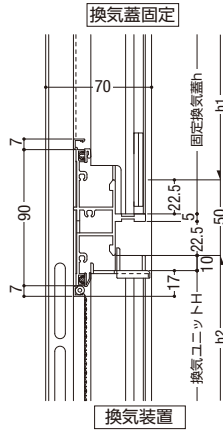

段窓無目

断熱・
防音サッシ

防音サッシ

一般サッシ

共通商品

BL認定サッシ

アルミ木材
複合サッシ

バリアフリー
サッシ

換気商品

収納型網戸

出窓

ブラインド
内蔵サッシ

マンション
関連商品

その他の商品

共通付属品

納まり参考図