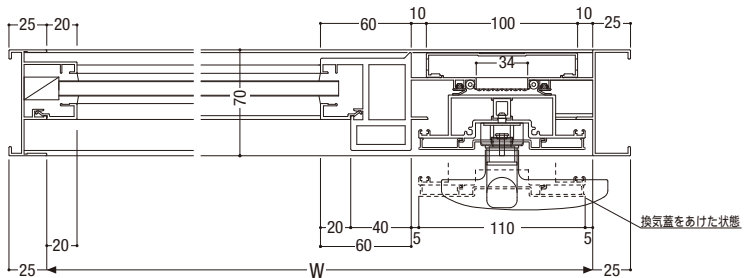

## アングル枠バリエーション

	RC	ALC	面付け	乾式
アングルなし	●	●	●	—
アングル付	—	—	—	●

## 制作範囲

900 H 2100

標準装備品 **防虫網**

有効開口面積 **0.0133(m<sup>2</sup>/m) × サッシH(m)**

T-1仕様

T-2仕様

通気量測定値(社内測定値)

W=120 H=1800 開口面積0.0239(m<sup>2</sup>)の場合