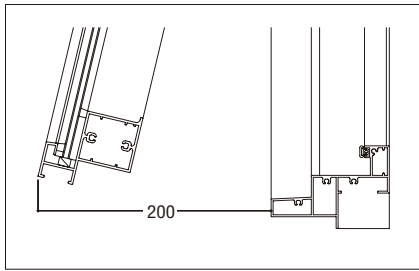

ウインブレス

ガラス溝幅

18mm

面付け枠

性能仕様

耐風圧性 **S-6** (2800Pa)

気密性 **A-4** (2等級線)

水密性 **W-5** (500Pa)

遮音性 **T-2** (30等級線)

ガラス厚 **5mm・6mm・6.8mm**

上記はオペレーターによって窓を完全に閉鎖した状態での性能値です。

障子全開状態