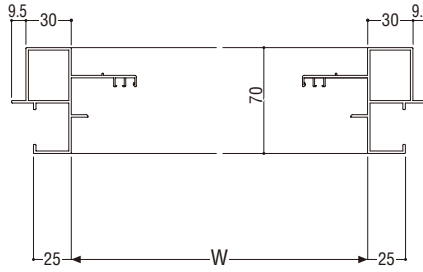

ALC 枠

面付け枠

乾式枠

段窓無目

断熱・
防音サッシ

防音サッシ

一般サッシ

共通商品

BL認定サッシ

アルミ木材
複合サッシ

バリアフリー
サッシ

換気商品

収納型網戸

出窓

ブラインド
内蔵サッシ

マンション
関連商品

その他の商品

共通付属品

納まり参考図