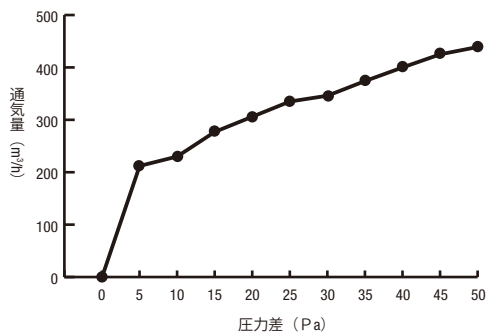

通気量測定値(社内測定値)

W=120 H=1800 開口面積0.0239(m²)の場合

圧力差 (Pa)	風速 (m/s)	通気量 (m³/h)
0	0	0
5	2.9	212
10	4.0	230
15	4.9	277
20	5.7	306
25	6.4	335
30	7.0	346
35	7.6	374
40	8.1	400
45	8.6	425
50	9.0	439