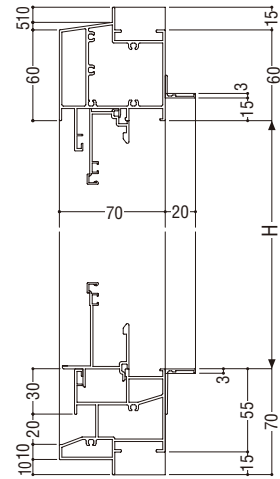

乾式枠

断熱・防音サッシ

防音サッシ

一般サッシ

共通商品

BL認定サッシ

アルミ木材
複合サッシ

バリアフリー
サッシ

換気商品

収納型網戸

出窓

ブラインド
内蔵サッシ

マンション
関連商品

その他の商品

共通付属品

納まり参考図