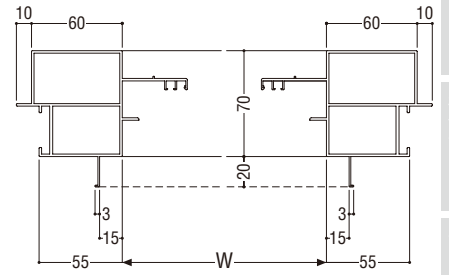

乾式枠

断熱・防音サッシ

防音サッシ

一般サッシ

共通商品

BL認定サッシ

アルミ木材
複合サッシ

バリアフリー
サッシ

換気商品

収納型網戸

出窓

ブラインド
内蔵サッシ

マンション
関連商品

その他の商品

共通付属品

納まり参考図