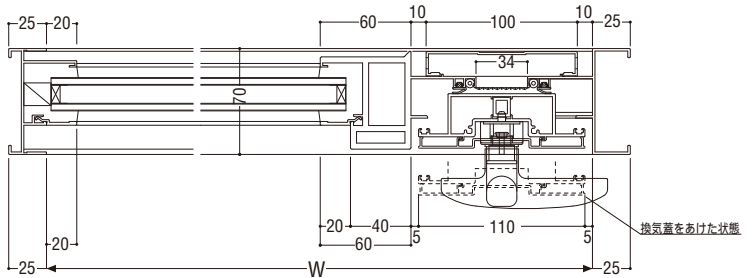

■ アンゲル枠バリエーション

	<b>RC</b>	<b>ALC</b>	面付け	乾式
アンゲルなし	●	●	●	—
アンゲル付	—	—	—	●

■ 制作範囲

900 H 2100

標準装備品 **防虫網**

有効開口面積 **0.0133(m<sup>2</sup>/m) × サッシH(m)**

T-1仕様

T-2仕様