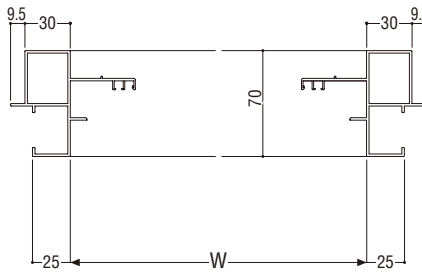

ALC 枠

面付け枠

乾式枠

断熱・防音サッシ

防音サッシ

一般サッシ

共通商品

BL認定サッシ

アルミ木材
複合サッシ

バリアフリー
サッシ

換気商品

収納型網戸

出窓

ブラインド
内蔵サッシ

マンション
関連商品

その他の商品

共通付属品

納まり参考図