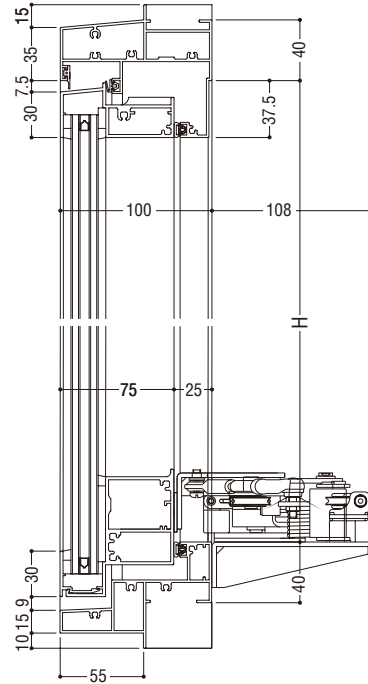

# ウインブレス

ガラス溝幅 **28mm**

面付け枠

性能仕様

耐風圧性	<b>S-6</b> (2800Pa)
気密性	<b>A-4</b> (2等級線)
水密性	<b>W-5</b> (500Pa)
遮音性	<b>T-1</b> (25等級線)
ガラス厚	<b>6mm+A6+6mm</b> <b>6.8mm+A6+5mm</b>

上記はオペレーターによって窓を完全に閉鎖した状態での性能値です。

障子全開状態

# ウインブレス

ガラス溝幅

**18mm**

面付け枠

性能仕様

耐風圧性 **S-6** (2800Pa)

気密性 **A-4** (2等級線)

水密性 **W-5** (500Pa)