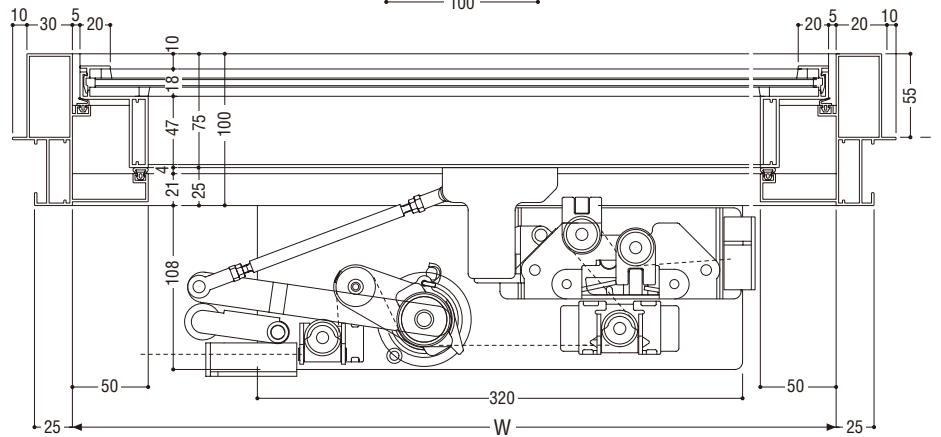

ウインブレス

ガラス溝幅

18mm

面付け枠

性能仕様

耐風圧性 **S-6** (2800Pa)

気密性 **A-4** (2等級線)

水密性 **W-5** (500Pa)

遮音性 **T-2** (30等級線)

ガラス厚 **5mm・6mm・6.8mm**

上記はオペレーターによって窓を完全に閉鎖した状態での性能値です。

障子全開状態