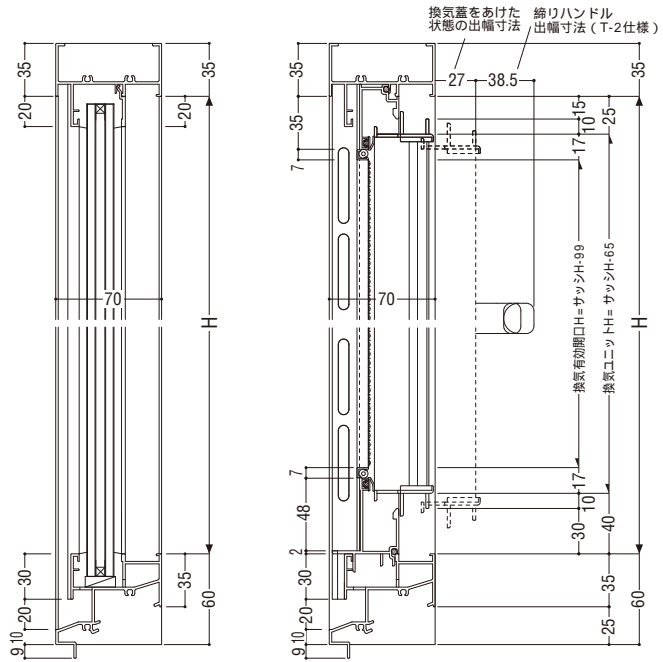

	RC	ALC	面付け	乾式
アングルなし	●	●	●	—
アングル付	—	—	—	●

制作範囲

900 H 2100

標準装備品

防虫網

有効開口面積

0.0133(m<sup>2</sup>/m) × サッシH(m)

T-1仕様