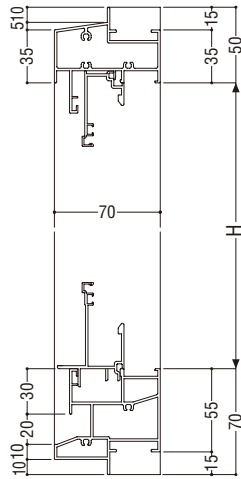

ALC 枠

面付け枠

乾式枠

断熱・防音サッシ

防音サッシ

一般サッシ

共通商品

BL認定サッシ

アルミ木材
複合サッシ

バリアフリー
サッシ

換気商品

収納型網戸

出窓

ブラインド
内蔵サッシ

マンション
関連商品

その他の商品

共通付属品

納まり参考図