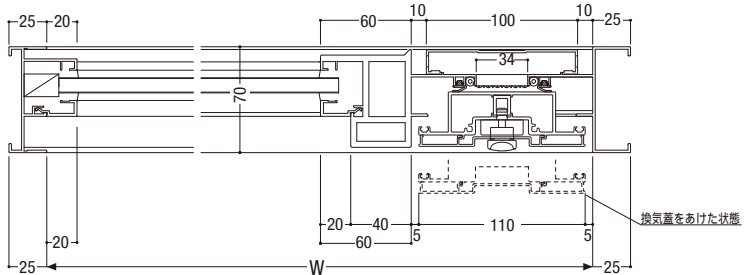

## アングル枠バリエーション

	RC	ALC	面付け	乾式
アングルなし	●	●	●	—
アングル付	—	—	—	●

## 制作範囲

900 H 2100

標準装備品 **防虫網**

有効開口面積 **0.0133(m<sup>2</sup>/m) × サッシH(m)**

T-1仕様

T-2仕様

通気量測定値(社内測定値)

W=120 H=1800 開口面積0.0239(m<sup>2</sup>)の場合