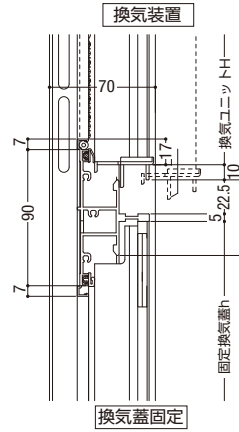

段窓無目

断熱・
防音サッシ

防音サッシ

一般サッシ

共通商品

BL認定サッシ

アルミ木材
複合サッシ

バリアフリー
サッシ

換気商品

収納型網戸

出窓

ブラインド
内蔵サッシ

マンション
関連商品

その他の商品

共通付属品

納まり参考図