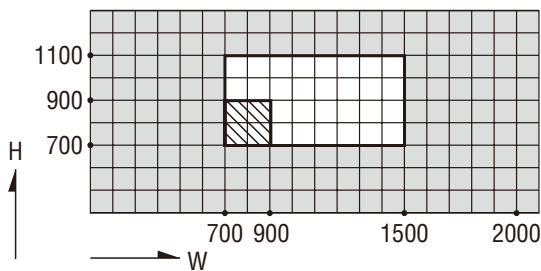

製作制限

※斜線部は、6mm、6.8mmガラスのみ対応可能です。

断熱・防音サッシ

防音サッシ

一般サッシ

共通商品

BL認定サッシ

アルミ木材複合サッシ

バリアフリーサッシ

換気商品

収納型網戸

出窓

ブラインド内蔵サッシ

マンション関連商品

その他の商品

共通付属品

納まり参考図