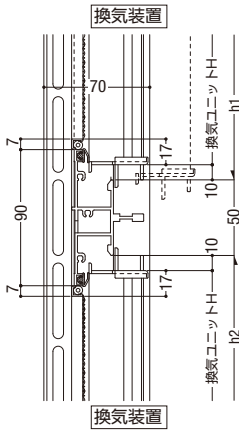

段窓無目

断熱・
防音サッシ

防音サッシ

一般サッシ

共通商品

BL認定サッシ

アルミ木材
複合サッシ

バリアフリー
サッシ

換気商品

収納型網戸

出窓

ブラインド
内蔵サッシ

マンション
関連商品

その他の商品

共通付属品

納まり参考図