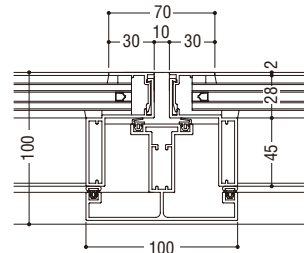

# ウインブレス

ガラス溝幅 **28mm**

面付け枠

性能仕様

耐風圧性	<b>S-6</b> (2800Pa)
気密性	<b>A-4</b> (2等級線)
水密性	<b>W-5</b> (500Pa)
遮音性	<b>T-1</b> (25等級線)
ガラス厚	<b>6mm+A6+6mm</b> <b>6.8mm+A6+5mm</b>

上記はオペレーターによって窓を完全に閉鎖した状態での性能値です。

障子全開状態

# ウインブレス

ガラス溝幅

**18mm**

面付け枠

性能仕様

耐風圧性 **S-6** (2800Pa)

気密性 **A-4** (2等級線)

水密性 **W-5** (500Pa)