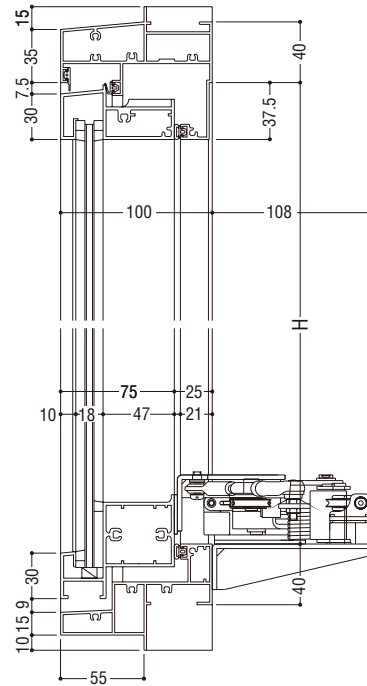

ウインブレス

ガラス溝幅

18mm

面付け枠

性能仕様

耐風圧性 **S-6** (2800Pa)

気密性 **A-4** (2等級線)

水密性 **W-5** (500Pa)

遮音性 **T-2** (30等級線)

ガラス厚 **5mm・6mm・6.8mm**

上記はオペレーターによって窓を完全に閉鎖した状態での性能値です。

障子全開状態