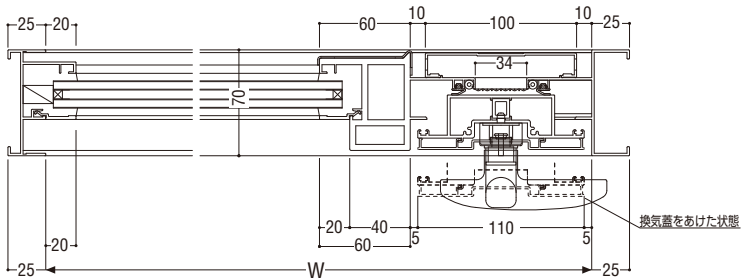

たて型換気装置

ガラス溝幅

28mm

RC 枠

性能仕様

耐風圧性	S-5 (2400Pa)
	S-6 (2800Pa)
	S-7 (3600Pa)
気密性	A-4 (2等級線)
水密性	W-5 (500Pa)
遮音性	T-1 (25等級線)
	T-2 (30等級線)

T-1仕様はスライドつまみ、T-2仕様は締めハンドルとなります。

アングル枠バリエーション

	RC	ALC	面付け	乾式
アングルなし	●	●	●	—
アングル付	—	—	—	●

制作範囲

900 H 2100

標準装備品

防虫網

有効開口面積

0.0133(m²/m) × サッシH(m)

T-2仕様

通気量測定値(社内測定値)

W=120 H=1800 開口面積0.0239(m²)の場合

圧力差 (Pa)	風速 (m/s)	通気量 (m³/h)
0	0	0
5	2.9	212
10	4.0	230
15	4.9	277
20	5.7	306
25	6.4	335
30	7.0	346
35	7.6	374
40	8.1	400
45	8.6	425
50	9.0	439