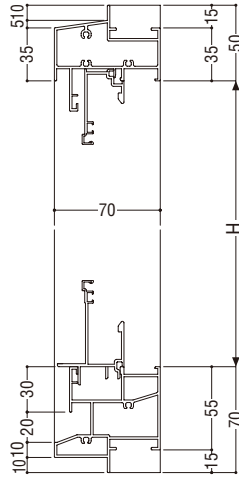

ALC 枠

面付け枠

乾式枠

段窓無目

断熱・
防音サッシ

防音サッシ

一般サッシ

共通商品

BL認定サッシ

アルミ木材
複合サッシ

バリアフリー
サッシ

換気商品

収納型網戸

出窓

ブラインド
内蔵サッシ

マンション
関連商品

その他の商品

共通付属品

納まり参考図