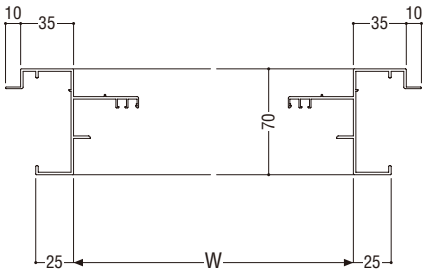

ALC 枠

面付け枠

乾式枠

断熱・防音サッシ

防音サッシ

一般サッシ

共通商品

BL認定サッシ

アルミ木材
複合サッシ

バリアフリー
サッシ

換気商品

収納型網戸

出窓

ブラインド
内蔵サッシ

マンション
関連商品

その他の商品

共通付属品

納まり参考図