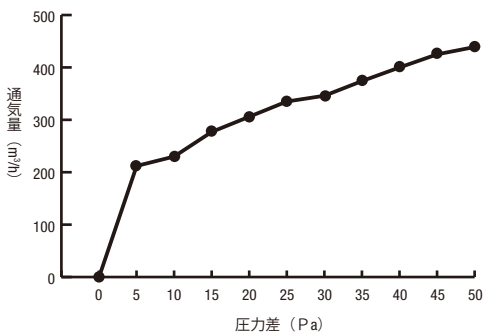

通気量測定値(社内測定値)

W=120 H=1800 開口面積0.0239(m²)の場合

圧力差 (Pa)	風速 (m/s)	通気量 (m³/h)
0	0	0
5	2.9	212
10	4.0	230
15	4.9	277
20	5.7	306
25	6.4	335
30	7.0	346
35	7.6	374
40	8.1	400
45	8.6	425
50	9.0	439