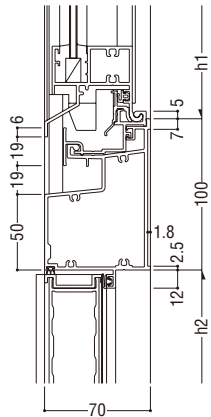

出窓

フライト  
内蔵サッシ

関連商品  
マニション

その他の商品

共通付属品

納まり参考図

## FNS-70・FD-70N

25 がらり / 外開き・たてすべり出し

26 がらり / たて軸回転

27 外倒し排煙 (インペイと共通) / 片開きドア・両開きドア

28 内倒し排煙 / 片開きドア・両開きドア

29 突出し排煙 (インペイと共通) / 片開きドア・両開きドア

30 インペイ内倒し排煙 / 片開きドア・両開きドア

31 FIX / 片開きドア・両開きドア