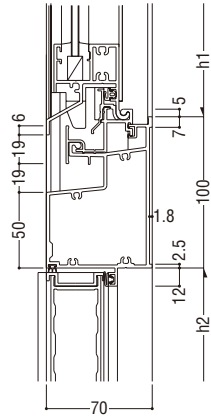

出窓

フライト  
内蔵サッシ

関連商品  
マニション

その他の商品

共通付属品

納まり参考図

## FNS-70・FD-70N

25 がらり / 外開き・たてすべり出し

26 がらり / たて軸回転

27 外倒し排煙 (インペイと共通) / 片開きドア・両開きドア

28 内倒し排煙 / 片開きドア・両開きドア

29 突出し排煙 (インペイと共通) / 片開きドア・両開きドア

30 インペイ内倒し排煙 / 片開きドア・両開きドア

31 FIX / 片開きドア・両開きドア