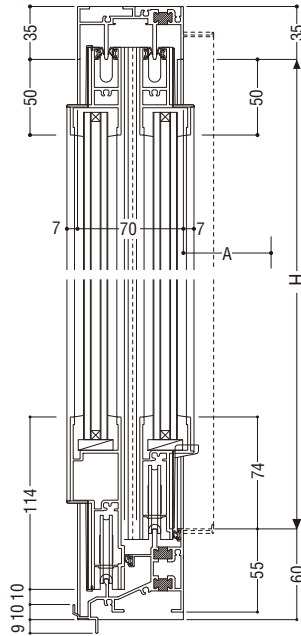

共通付属品

納まり参考図

性能仕様

耐風圧性	S-5 (2400Pa)
	S-6 (2800Pa)
	S-7 (3600Pa)
気密性	A-4 (2等級線)
水密性	W-5 (500Pa)
遮音性※1	T-1 (25等級線)
	T-2 (30等級線)
断熱性※2	H-2 (0.246m ² ・K/W以上)
はずれ止め	上枠に標準装備(脱落防止用)

※1 遮音性能についての詳細はP.8をご参照願います。
 ※2 空気層6mmの複層ガラスを使用。

アングル枠バリエーション

	RC	ALC	面付け	乾式
アングルなし	●	—	—	—
アングル付	●	—	—	—

関連ページ

標準クレセント	P. 11
網戸	P. 329
連窓方立	P. 323
納まり参考図	P. 595
標準装備外部品一覧	P. 10

■クレセント出幅寸法
A=58mm

製作制限

S-5 (2400Pa)

S-6 (2800Pa)