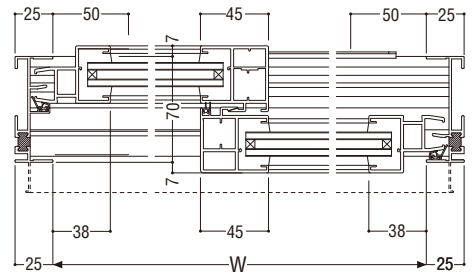

共通付属品

納まり参考図

性能仕様

耐風圧性	S-5 (2400Pa)
	S-6 (2800Pa)
	S-7 (3600Pa)
気密性	A-4 (2等級線)
水密性	W-5 (500Pa)
遮音性※1	T-1 (25等級線)
	T-2 (30等級線)
断熱性※2	H-2 (0.246m ² ・K/W以上)
はずれ止め	上枠に標準装備(脱落防止用)

※1 遮音性能についての詳細はP.8をご参照願います。
 ※2 空気層6mmの複層ガラスを使用。

アングル枠バリエーション

	RC	ALC	面付け	乾式
アングルなし	●	—	—	—
アングル付	●	—	—	—

関連ページ

標準クレセント	P. 11
網戸	P. 329
連窓方立	P. 323
納まり参考図	P. 595
標準装備外部品一覧	P. 10

■クレセント出幅寸法
A=58mm

製作制限

S-5 (2400Pa)

S-6 (2800Pa)